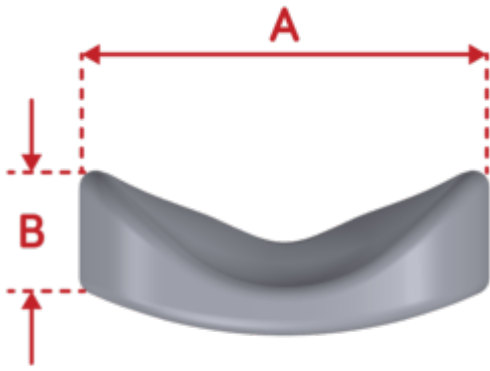

Coixí de reposacaps Circle Spex

PER A USUARIS AMB BON CONTROL DE CAP

***LA FOTO NO CORRESPON AL PRODUCTE**

• **Valoració 1 = molt bo**

El coixí de reposacaps **Circle Spex té una forma minimalista i discreta ideal per a usuaris amb bon control del cap.**

La seva forma promou un alt grau de comoditat a través d'una forma occipital superior mentre s'enfoca en l'usuari, no a la cadira. A més, **garanteix una superfície de suport suau i còmoda**, ja que està fabricada amb una carcassa interna d'alumini coberta per una escuma de poliuretà modelada per injecció.

Caract. i Especi.

- Coixí de reposacaps per a usuaris amb bon control de cap
- Modelatge occipital incorporat
- Estil de coixí minimalista i discret
- Adaptable a les necessitats canviants
- Funda amb disseny tensat i elàstic
- Lleuger control lateral per a una visió impecable
- Potent mecanisme de subjecció que permet un alliberament molt ràpid i evita el moviment lateral

Mesures

Pes

No inclou el muntatge de bola ni els mecanismes Stylo.

Model	Pes
Circle 150	295 g

Dimensions

Mesures en mm.

Model	Amplada (A)	Profunditat (B)	Alçada (C)	Espessor inferior (D)	Espessor superior (E)
Circle 150	175	55	145	45	25
Circle 250	220	70	185	60	30