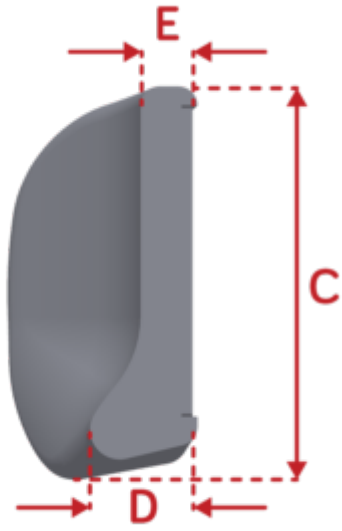

Coixí de reposacaps Circle Spex

PER A USUARIS AMB BON CONTROL DE CAP

***LA FOTO NO CORRESPON AL PRODUCTE**

• **Valoració 1 = molt bo**

El coixí de reposacaps **Circle Spex té una forma minimalista i discreta ideal per a usuaris amb bon control del cap.**

Caract. i Especi.

- Coixí de reposacaps per a usuaris amb bon control de cap
- Modelatge occipital incorporat
- Estil de coixí minimalista i discret
- Adaptable a les necessitats canviants
- Funda amb disseny tensat i elàstic
- Lleuger control lateral per a una visió impecable
- Potent mecanisme de subjecció que permet un alliberament molt ràpid i evita el moviment lateral

Mesures

Pes

No inclou el muntatge de bola ni els mecanismes Stylo.

Model	Pes
Circle 150	295 g

Dimensions

Mesures en mm.

Model	Amplada (A)	Profunditat (B)	Alçada (C)	Espessor inferior (D)	Espessor superior (E)
Circle 150	175	55	145	45	25
Circle 250	220	70	185	60	30