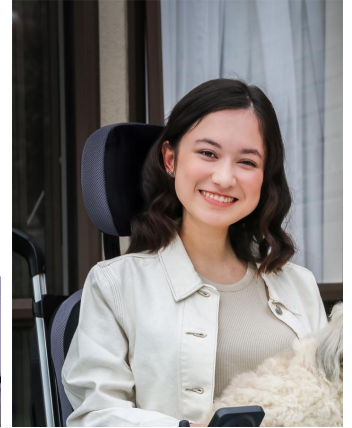

Coixí de reposacaps Circle Spex

PER A USUARIS AMB BON CONTROL DE CAP

***LA FOTO NO CORRESPON AL PRODUCTE**

• **Valoració 1 = molt bo**

El coixí de reposacaps **Circle Spex té una forma minimalista i discreta ideal per a usuaris amb bon control del cap.**

La seva forma promou un alt grau de comoditat a través d'una forma occipital superior mentre s'enfoca en l'usuari, no a la cadira. A més, **garanteix una superfície de suport suau i còmoda**, ja que està fabricada amb una carcassa interna d'alumini coberta per una escuma de poliuretà modelada per injecció.

Spex ofereix diferents models de coixins de reposacaps així com els **mecanismes de reposacaps Stylo**, amb la qual cosa ofereix una **àmplia gamma de reposacaps**. Els reposacaps Spex estan dissenyats geomètricament i biomecànicament per **oferir un major suport i estabilitat per al posicionament del cap per als usuaris de cadires de rodes.**

Caract. i Especi.

- Coixí de reposacaps per a usuaris amb bon control de cap
- Modelatge occipital incorporat
- Estil de coixí minimalista i discret
- Adaptable a les necessitats canviants
- Funda amb disseny tensat i elàstic
- Lleuger control lateral per a una visió impecable
- Potent mecanisme de subjecció que permet un alliberament molt ràpid i evita el moviment lateral