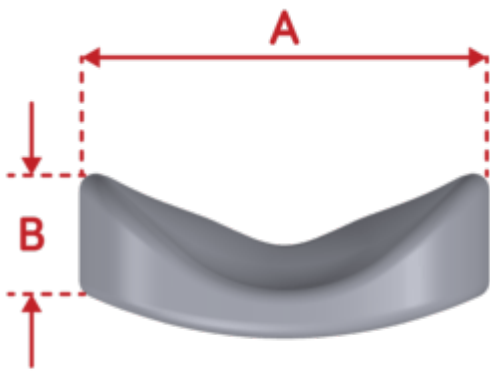

Su forma promueve un alto grado de comodidad a través de una forma occipital superior mientras se enfoca en el usuario, no en la silla. Además, garantiza una superficie de apoyo suave y cómoda, ya que está fabricada con una carcasa interna de aluminio cubierta por una espuma de poliuretano moldeada por inyección. Está disponible en dos tamaños: **Circle 150** y **Circle 250**.

Caract. y Espec.

- Almohadilla de reposacabezas para usuarios con buen control de cabeza
- Modelado occipital incorporado
- Estilo de almohadilla minimalista y discreto
- Adaptable a las necesidades cambiantes
- Funda con diseño tensado y elástico
- Ligero control lateral para una visión impecable
- Potente mecanismo de sujeción que permite una liberación muy rápida y evita el movimiento lateral

Medidas

Peso

No incluye el montaje de bola ni los mecanismos Stylo.

Modelo	Peso
Circle 150	295 g
Circle 250	500 g

Dimensiones

Medidas en mm.

Modelo	Ancho (A)	Profundidad (B)	Altura (C)	Espesor inferior (D)	Espesor superior (E)
Circle 150	175	55	145	45	25
Circle 250	220	70	185	60	30

Modelos y tallas

- SP-1252-0011 Circle 150 - Con Mecanismo de reposacabezas Stylo 160
- SP-1282-0011 Circle 150 - Con Mecanismo de reposacabezas Stylo 260
- SP-2252-0011 Circle 150 - Con Mecanismo de reposacabezas Stylo 160 Abatible
- SP-2282-0011 Circle 150 - Con Mecanismo de reposacabezas Stylo 260 Abatible
- SP-1252-0012 Circle 250 - Con Mecanismo de reposacabezas Stylo 160
- SP-1282-0012 Circle 250 - Con Mecanismo de reposacabezas Stylo 260
- SP-2252-0012 Circle 250 - Con Mecanismo de reposacabezas Stylo 160 Abatible
- SP-2282-0012 Circle 250 - Con Mecanismo de reposacabezas Stylo 260 Abatible