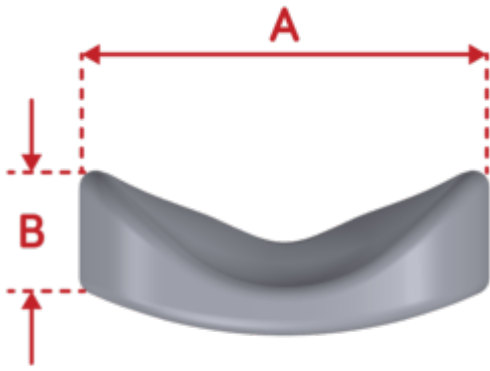

Almohadilla de reposacabezas Circle Spex

PARA USUARIOS CON BUEN CONTROL DE CABEZA

***LA FOTO NO CORRESPONDE AL PRODUCTO**

• **Valoración 1 = muy bueno**

La Almohadilla de reposacabezas **Circle Spex** **tiene una forma minimalista y discreta ideal para usuarios con buen control de la cabeza.**

Su forma promueve un alto grado de comodidad a través de una forma occipital superior mientras se enfoca en el usuario, no en la silla. Además, **garantiza una superficie de apoyo suave y cómoda**, ya que está fabricada con una carcasa interna de aluminio cubierta por una espuma de poliuretano moldeada por inyección.

Caract. y Espec.

- Almohadilla de reposacabezas para usuarios con buen control de cabeza
- Modelado occipital incorporado
- Estilo de almohadilla minimalista y discreto
- Adaptable a las necesidades cambiantes
- Funda con diseño tensado y elástico
- Ligero control lateral para una visión impecable
- Potente mecanismo de sujeción que permite una liberación muy rápida y evita el movimiento lateral

Medidas

Peso

No incluye el montaje de bola ni los mecanismos Stylo.

Modelo	Peso
Circle 150	295 g

Dimensiones

Medidas en mm.

Modelo	Ancho (A)	Profundidad (B)	Altura (C)	Espesor inferior (D)	Espesor superior (E)
Circle 150	175	55	145	45	25