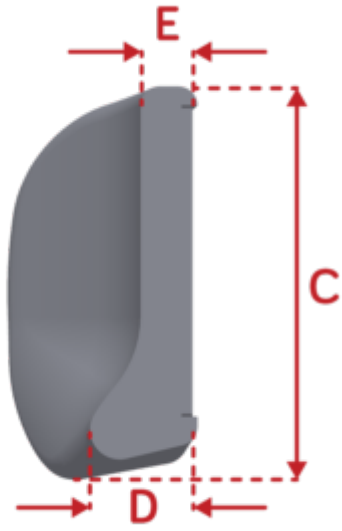

Almohadilla de reposacabezas Circle Spex

PARA USUARIOS CON BUEN CONTROL DE CABEZA

***LA FOTO NO CORRESPONDE AL PRODUCTO**

• **Valoración 1 = muy bueno**

La Almohadilla de reposacabezas **Circle Spex** **tiene una forma minimalista y discreta ideal para usuarios con buen control de la cabeza.**

Caract. y Espec.

- Almohadilla de reposacabezas para usuarios con buen control de cabeza
- Modelado occipital incorporado
- Estilo de almohadilla minimalista y discreto
- Adaptable a las necesidades cambiantes
- Funda con diseño tensado y elástico
- Ligero control lateral para una visión impecable
- Potente mecanismo de sujeción que permite una liberación muy rápida y evita el movimiento lateral

Medidas

Peso

No incluye el montaje de bola ni los mecanismos Stylo.

Modelo	Peso
Circle 150	295 g

Dimensiones

Medidas en mm.

Modelo	Ancho (A)	Profundidad (B)	Altura (C)	Espesor inferior (D)	Espesor superior (E)
Circle 150	175	55	145	45	25