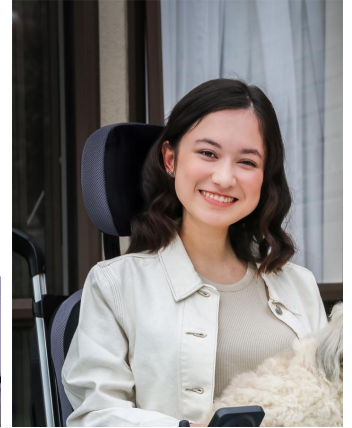

Almohadilla de reposacabezas Circle Spex

PARA USUARIOS CON BUEN CONTROL DE CABEZA

***LA FOTO NO CORRESPONDE AL PRODUCTO**

• **Valoración 1 = muy bueno**

La Almohadilla de reposacabezas **Circle Spex** **tiene una forma minimalista y discreta ideal para usuarios con buen control de la cabeza.**

Su forma promueve un alto grado de comodidad a través de una forma occipital superior mientras se enfoca en el usuario, no en la silla. Además, **garantiza una superficie de apoyo suave y cómoda**, ya que está fabricada con una carcasa interna de aluminio cubierta por una espuma de poliuretano moldeada por inyección.

Spex ofrece distintos modelos de almohadillas de reposacabezas así como los **mecanismos de reposacabezas Stylo**, con lo cual ofrece una **amplia gama de resposacabezas**. Los reposacabezas Spex están diseñados geométrica y biomecánicamente para **brindar un mayor soporte y estabilidad para el posicionamiento de la cabeza para los usuarios de sillas de ruedas**.

Caract. y Espec.

- Almohadilla de reposacabezas para usuarios con buen control de cabeza
- Modelado occipital incorporado
- Estilo de almohadilla minimalista y discreto
- Adaptable a las necesidades cambiantes
- Funda con diseño tensado y elástico
- Ligero control lateral para una visión impecable
- Potente mecanismo de sujeción que permite una liberación muy rápida y evita el movimiento lateral