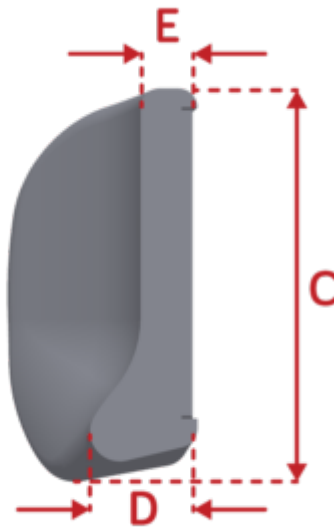

Su forma promueve un alto grado de comodidad a través de una forma occipital superior mientras se enfoca en el usuario, no en la silla. Además, garantiza una superficie de apoyo suave y cómoda, ya que está fabricada con una carcasa interna de aluminio cubierta por una espuma de poliuretano moldeada por inyección. Está disponible en dos tamaños: **Circle 150** y **Circle 250**.

Caract. y Espec.

- Almohadilla de reposacabezas para usuarios con buen control de cabeza
- Modelado occipital incorporado
- Estilo de almohadilla minimalista y discreto
- Adaptable a las necesidades cambiantes
- Funda con diseño tensado y elástico
- Ligero control lateral para una visión impecable
- Potente mecanismo de sujeción que permite una liberación muy rápida y evita el movimiento lateral

Medidas

Peso

No incluye el montaje de bola ni los mecanismos Stylo.

Modelo	Peso
Circle 150	295 g
Circle 250	500 g

Dimensiones

Medidas en mm.

Modelo	Ancho (A)	Profundidad (B)	Altura (C)	Espesor inferior (D)	Espesor superior (E)
Circle 150	175	55	145	45	25
Circle 250	220	70	185	60	30

Modelos y tallas

- SP-1252-0011 Circle 150 - Con Mecanismo de reposacabezas Stylo 160
- SP-1282-0011 Circle 150 - Con Mecanismo de reposacabezas Stylo 260
- SP-2252-0011 Circle 150 - Con Mecanismo de reposacabezas Stylo 160 Abatible
- SP-2282-0011 Circle 150 - Con Mecanismo de reposacabezas Stylo 260 Abatible
- SP-1252-0012 Circle 250 - Con Mecanismo de reposacabezas Stylo 160
- SP-1282-0012 Circle 250 - Con Mecanismo de reposacabezas Stylo 260
- SP-2252-0012 Circle 250 - Con Mecanismo de reposacabezas Stylo 160 Abatible
- SP-2282-0012 Circle 250 - Con Mecanismo de reposacabezas Stylo 260 Abatible