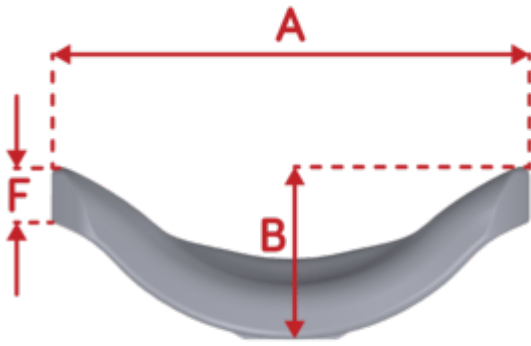

És una **solució ideal per a usuaris amb un moviment de cap just però que requereixen un contorn poc profund per a una major estabilitat i funció.** A més, **garanteix una superfície de suport suau i còmoda**, ja que està fabricada amb una carcassa interna d'alumini coberta per una escuma de poliuretà modelada per injecció. Està **disponible en dues mides: Comfort 250 i Comfort 350.**

Caract. i Especi.

- Coixí de reposacaps d'ús general
- Modelatge occipital incorporat per promoure la realineació del cap
- Suport a mínim a estès
- Extrems acampanats per a un ajustament còmode
- Funda amb disseny de reducció de cisallament
- Potent mecanisme de subjecció que permet un alliberament molt ràpid i evita el moviment lateral

Mesures

Pes

No inclou el muntatge de bola ni els mecanismes Stylo.

Model	Pes
Comfort 250	340 g
Comfort 350	580 g

Dimensions

Mesures en mm.

Model	Amplada (A)	Profunditat (B)	Alçada (C)	Espessor inferior (D)	Espessor superior (E)
Comfort 250	260	90	125	45	30
Comfort 350	340	120	165	60	50