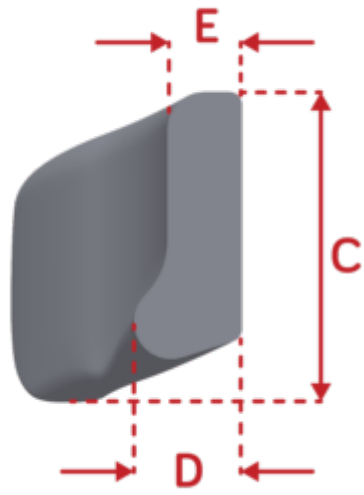

Caract. i Especi.

- Coixí de reposacaps d'ús general
- Modelatge occipital incorporat per promoure la realineació del cap
- Suport a mínim a estès
- Extrems acampanats per a un ajustament còmode
- Funda amb disseny de reducció de cisallament
- Potent mecanisme de subjecció que permet un alliberament molt ràpid i evita el moviment lateral

Mesures

Pes

No inclou el muntatge de bola ni els mecanismes Stylo.

Model	Pes
Comfort 250	340 g
Comfort 350	580 g

Dimensions

Mesures en mm.

Model	Amplada (A)	Profunditat (B)	Alçada (C)	Espessor inferior (D)	Espessor superior (E)
Comfort 250	260	90	125	45	30
Comfort 350	340	120	165	60	50