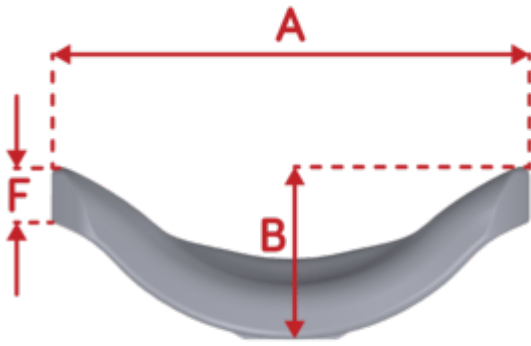

Es una **solución ideal para usuarios con un movimiento de cabeza justo pero que requieren un contorno poco profundo para una mayor estabilidad y función.** Además, **garantiza una superficie de apoyo suave y cómoda**, ya que está fabricada con una carcasa interna de aluminio cubierta por una espuma de poliuretano moldeada por inyección. Está **disponible en dos tamaños: Comfort 250 y Comfort 350.**

Caract. y Espec.

- Almohadilla de reposacabezas de uso general
- Modelado occipital incorporado para promover la realineación de la cabeza
- Soporte mínimo a extendido
- Extremos acampanados para un ajuste cómodo
- Funda con diseño de reducción de cizallamiento
- Potente mecanismo de sujeción que permite una liberación muy rápida y evita el movimiento lateral

Medidas

Peso

No incluye el montaje de bola ni los mecanismos Stylo.

Modelo	Peso
Comfort 250	340 g
Comfort 350	580 g

Dimensiones

Medidas en mm.

Modelo	Ancho (A)	Profundidad (B)	Altura (C)	Espesor inferior (D)	Espesor superior (E)
Comfort 250	260	90	125	45	30
Comfort 350	340	120	165	60	50