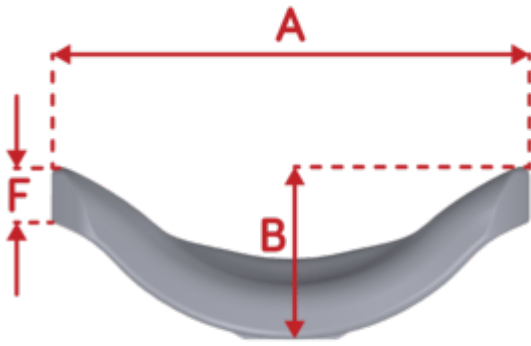

## Caract. y Espec.

- Almohadilla de reposacabezas de uso general
- Modelado occipital incorporado para promover la realineación de la cabeza
- Soporte mínimo a extendido
- Extremos acampanados para un ajuste cómodo
- Funda con diseño de reducción de cizallamiento
- Potente mecanismo de sujeción que permite una liberación muy rápida y evita el movimiento lateral

## Medidas

### Peso

No incluye el montaje de bola ni los mecanismos Stylo.

Modelo	Peso
Comfort 250	340 g
Comfort 350	580 g

### Dimensiones

Medidas en mm.

Modelo	Ancho (A)	Profundidad (B)	Altura (C)	Espesor inferior (D)	Espesor superior (E)
Comfort 250	260	90	125	45	30
Comfort 350	340	120	165	60	50

**Preu**