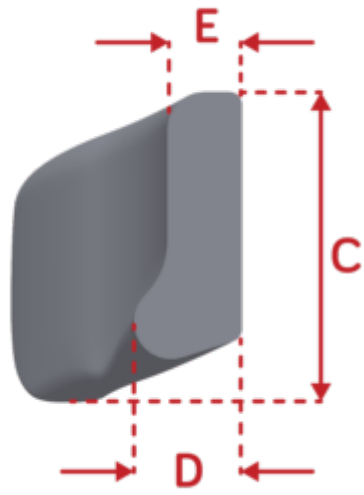

Caract. y Espec.

- Almohadilla de reposacabezas de uso general
- Modelado occipital incorporado para promover la realineación de la cabeza
- Soporte mínimo a extendido
- Extremos acampanados para un ajuste cómodo
- Funda con diseño de reducción de cizallamiento
- Potente mecanismo de sujeción que permite una liberación muy rápida y evita el movimiento lateral

Medidas

Peso

No incluye el montaje de bola ni los mecanismos Stylo.

Modelo	Peso
Comfort 250	340 g
Comfort 350	580 g

Dimensiones

Medidas en mm.

Modelo	Ancho (A)	Profundidad (B)	Altura (C)	Espesor inferior (D)	Espesor superior (E)
Comfort 250	260	90	125	45	30
Comfort 350	340	120	165	60	50