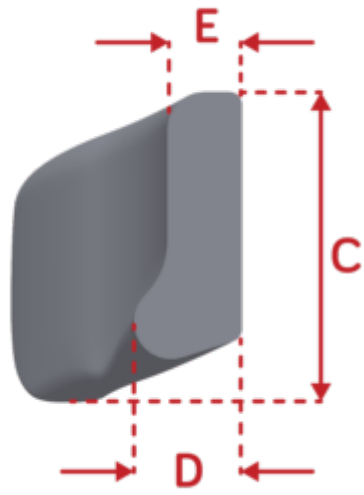

## Caract. y Espec.

- Almohadilla de reposacabezas de uso general
- Modelado occipital incorporado para promover la realineación de la cabeza
- Soporte mínimo a extendido
- Extremos acampanados para un ajuste cómodo
- Funda con diseño de reducción de cizallamiento
- Potente mecanismo de sujeción que permite una liberación muy rápida y evita el movimiento lateral

## Medidas

### Peso

No incluye el montaje de bola ni los mecanismos Stylo.

Modelo	Peso
Comfort 250	340 g
Comfort 350	580 g

### Dimensiones

Medidas en mm.

Modelo	Ancho (A)	Profundidad (B)	Altura (C)	Espesor inferior (D)	Espesor superior (E)
Comfort 250	260	90	125	45	30
Comfort 350	340	120	165	60	50

**Preu**