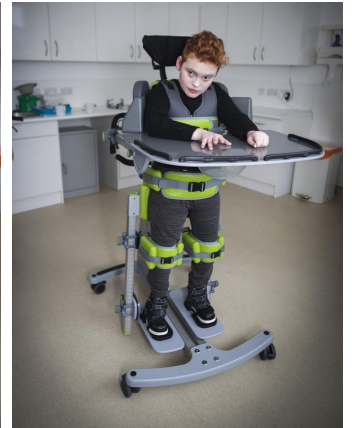

Standz ABDUCCIÓN

Visualiza el [vídeo de la presentación del bipedestador Standz Talla 2](#).

Standz es un **bipedestador para decúbitos prono y supino muy versátil** que **permite la abducción de cada cadera por separado hasta los 30º**, consiguiendo una **abducción total de 60º**.

Disponible en dos tallas: **la talla 1 es para niños de hasta 138 cm de altura y con un peso máximo de 45 kg**, y **la talla 2 para niños de 99 cm a 160 cm de altura y con un peso máximo de 70 kg**. Este bipedestador está desarrollado para ofrecer un posicionamiento óptimo y maximizar los beneficios de la bipedestación en abducción de cadera, a la vez que ofrece una gran simplicidad de uso.

Abducción de piernas por separado.

Con Standz se puede ajustar independientemente la abducción de cada pierna, y se puede abrir el ángulo hasta 30 grados dependiendo de las necesidades del niño. Esta acción se puede realizar de forma rápida y sencilla.

Colgador para la mesa.

Un accesorio muy útil y práctico para almacenar la mesa cuando no se utiliza.

Caract. y Espec.

- Disponible en dos tallas: la 1 es para niños de hasta 138 cm de altura y con un peso máximo de 45 kg, y la 2 para niños de 99 cm a 160 cm de altura y con un peso máximo de 70 kg
- Se puede configurar en posición tanto decúbito prono como supino.
- Permite la abducción de caderas por separado de 0º a 30º, y hasta 60º conjuntamente.
- Ajustes sin herramientas.
- Medidores de ángulo.
- Ajuste de cada pierna por separado.
- Abducción de piernas por separado.
- Tejido antimicrobiano.