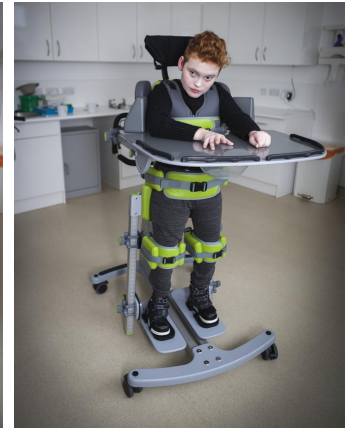

Standz ABDUCCIÓN

Visualiza el [vídeo de la presentación del bipedestador Standz Talla 2](#).

Standz es un **bipedestador para decúbitos prono y supino muy versátil** que **permite la abducción de cada cadera por separado hasta los 30º**, consiguiendo una **abducción total de 60º**.

Disponible en dos tallas: **la talla 1 es para niños de hasta 138 cm de altura y con un peso máximo de 45 kg**, y **la talla 2 para niños de 99 cm a 160 cm de altura y con un peso máximo de 70 kg**. Este bipedestador está desarrollado para ofrecer un posicionamiento óptimo y maximizar los beneficios de la bipedestación en abducción de cadera, a la vez que ofrece una gran simplicidad de uso.

Abducción de piernas por separado.

Con Standz se puede ajustar independientemente la abducción de cada pierna, y se puede abrir el ángulo hasta 30 grados dependiendo de las necesidades del niño. Esta acción se puede realizar de forma rápida y sencilla.

Colgador para la mesa.

Un accesorio muy útil y práctico para almacenar la mesa cuando no se utiliza.

Caract. y Espec.

- Disponible en dos tallas: la 1 es para niños de hasta 138 cm de altura y con un peso máximo de 45 kg, y la 2 para niños de 99 cm a 160 cm de altura y con un peso máximo de 70 kg
- Se puede configurar en posición tanto decúbito prono como supino.
- Permite la abducción de caderas por separado de 0º a 30º, y hasta 60º conjuntamente.
- Ajustes sin herramientas.
- Medidores de ángulo.
- Ajuste de cada pierna por separado.
- Abducción de piernas por separado.
- Tejido antimicrobiano.