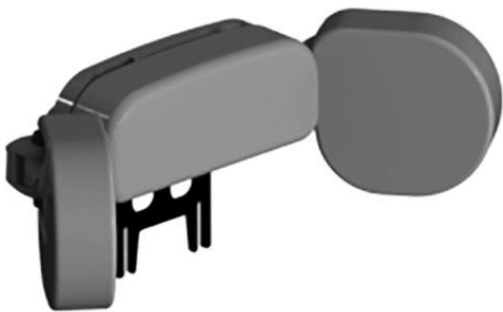

Suport d'espatlles amb protectors d'espatlla Standz

Suport d'espatlles amb protectors d'espatlla del bipedestador Standz.

Models i talles

- JX-STZ-026 Suport d'espatlles amb protectors d'espatlla Standz - Talla 1
- JX-STZ-034 Suport d'espatlles amb protectors d'espatlla Standz - Talla 2 (només per Standz Talla 2)