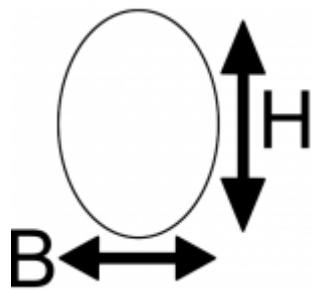

Brida 27×33 mm per a tub ovalat i xassís paral·lel i convergent

Tria la brida en funció del tipus de tub de la teva cadira de rodes.

Mesures

KX-AGLXOVS - Oval "BxH": 27×33 mm (Sunrise)