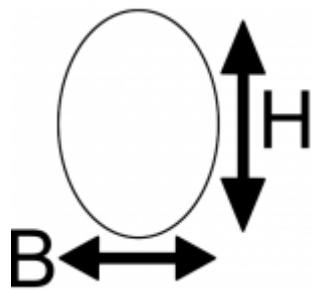

## Brida 27×33 mm per a tub ovalat i xassís paral·lel i convergent

Tria la brida en funció del tipus de tub de la teva cadira de rodes.

### Mesures

KX-AGLXOVS - Oval "BxH": 27×33 mm (Sunrise)