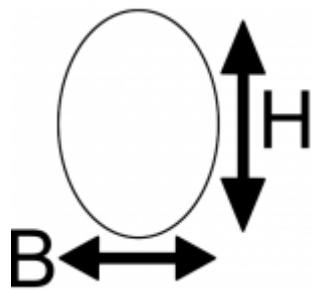

## Abrazadera 25×35 mm para tubo ovalado y chasis paralelo y convergente

Elija la abrazadera en función del tipo de tubo de su silla de ruedas.

### Medidas

KX-AGLXOV - Oval "BxH": 25×35 mm (Progeo)