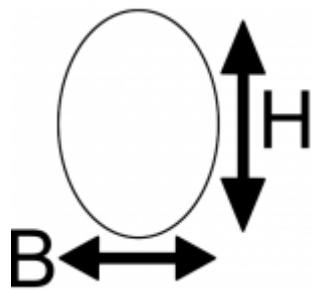

## Abrazadera 27×33 mm para tubo ovalado y chasis paralelo y convergente

Elija la abrazadera en función del tipo de tubo de su silla de ruedas.

### Medidas

KX-AGLXOVS - Oval "BxH": 27×33 mm (Sunrise)