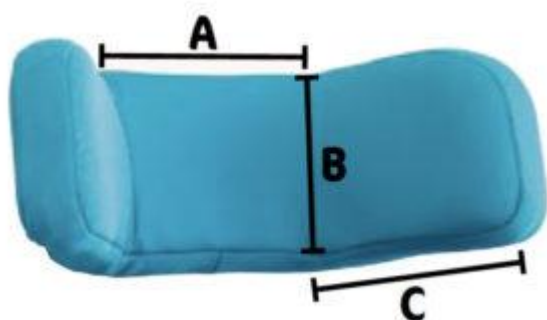

Caract. i Especi.

- Per a les cadires d'interior Madira i Madita-Fun i el seient Sofie
- Flexible, adaptable, pràctic i amb un gran benefici terapèutic
- Ajustable en angle
- Efecte correctiu: regula la tensió muscular, redueix el dolor i alleuja la columna cervical
- Adaptació a el procés de desenvolupament

Mesures

Mesures en cm.

A = amplada de superfície de contacte

B = alçada del reposacaps

C = amplada guia lateral

	A	B	C
Talla 1	13,5	10,5	10
Talla 2	15	10,5	13,5
Talla 3	17	12,5	16,5

Models i talles

- SC 7801012   Reposacaps amb laterals ajustables Schuchmann per a Madita i Madita-Fun
  - Talla 1
- SC 7802012   Reposacaps amb laterals ajustables Schuchmann per a Madita i Madita-Fun
  - Talla 2
- SC 7803012   Reposacaps amb laterals ajustables Schuchmann per a Madita i Madita-Fun
  - Talla 3
- SC 3100026   Reposacaps amb laterals ajustables Schuchmann per a Madita-Fun Mini -
  Talla 1
- SC 1701050   Reposacaps amb laterals ajustables Schuchmann per a Sofie - Talla 1
- SC 1702050   Reposacaps amb laterals ajustables Schuchmann per a Sofie - Talla 2
- SC 1703050   Reposacaps amb laterals ajustables Schuchmann per a Sofie - Talla 3