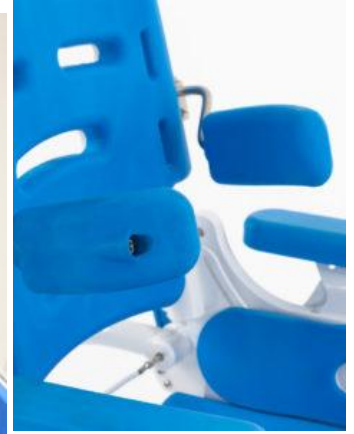

Gràcies al **seient extraïble i pla** és molt fàcil d'utilitzar a la banyera prop de terra, **amb la mínima quantitat d'aigua**.

L'**ajust de l'altura és fàcil i còmode**, i funciona amb dos pistons d'acer inoxidable.

## **Caract. i Especi.**

- Molt versàtil: per a bany i vàter
- Ús senzill i pràctic
- Mida plegable i compacte fins i tot amb seient
- Basculació de 45 ° per a major seguretat, especialment al dutxar-se
- Gràcies a l'assentament extraïble i pla és molt fàcil d'utilitzar a la banyera prop de terra, amb la mínima quantitat d'aigua
- L'ajust de l'altura és fàcil i còmode, i funciona amb pistons d'acer inoxidable

**Deflector anti-esquitxades Sharky**

**Cubeta Sharky**

**Fixació turmells Sharky**

**Suport panxells Sharky**

**Tac abductor Sharky**

**Tauleta Sharky**

**Fixació A2J Pelvi-lock Sharky**

**Reposabraços Sharky**

**Cinturó amb encoixinat Sharky**

**Cinturó Sharky**

**Arnés de pit i espatlles Sharky**

**Controls laterals ajustables Sharky**

**Reposacaps ajust multidireccional Sharky**

**Empunyadores Sharky**

**Reposapeus ajustable en angle Sharky**