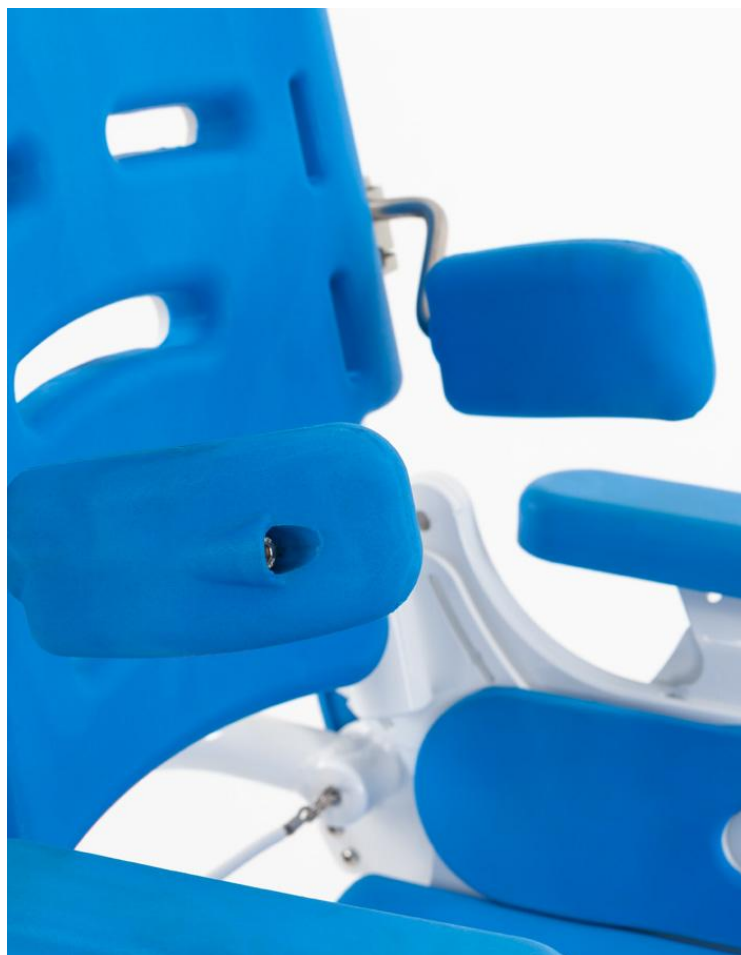

## Controls laterals ajustables Sharky

Controls laterals ajustables en alçada i ample, abatibles. Disponible de 11x6 cm o de 14x8 cm.

### Models i talles

- HO-3401-7700 Controls laterals ajustables Sharky - De 11x6 cm
- HO-3402-7700 Controls laterals ajustables Sharky - De 14x8 cm