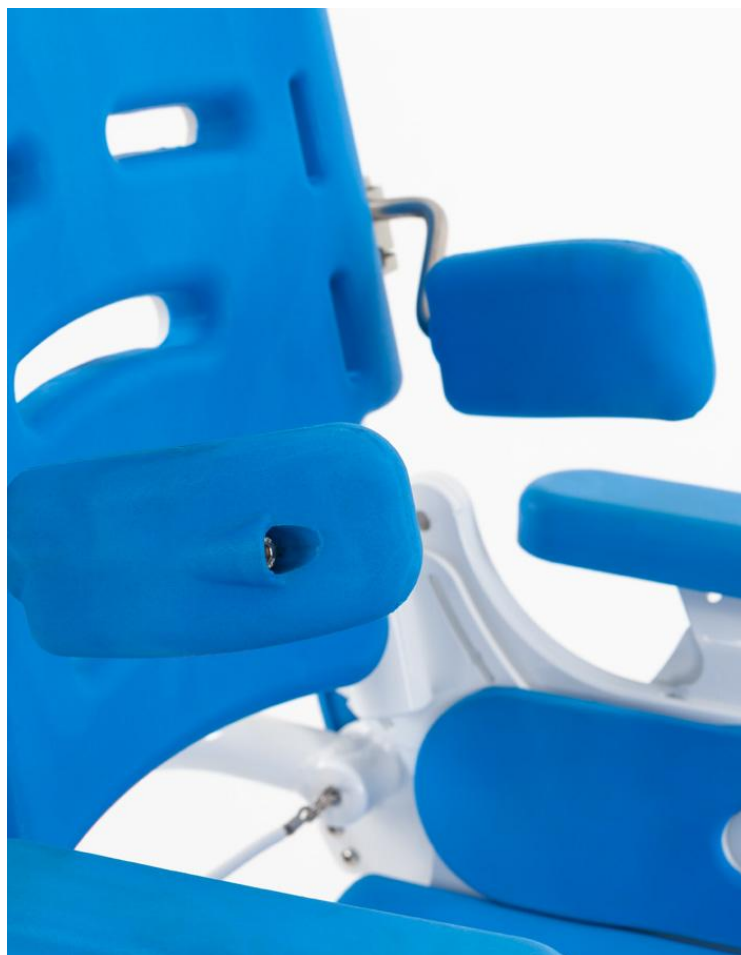

Controles laterales ajustables Sharky

Controles laterales ajustables en altura y ancho, abatibles. Disponible de 11x6 cm o de 14x8 cm.

Modelos y tallas

- HO-3401-7700 Controles laterales ajustables Sharky - De 11x6 cm
- HO-3402-7700 Controles laterales ajustables Sharky - De 14x8 cm