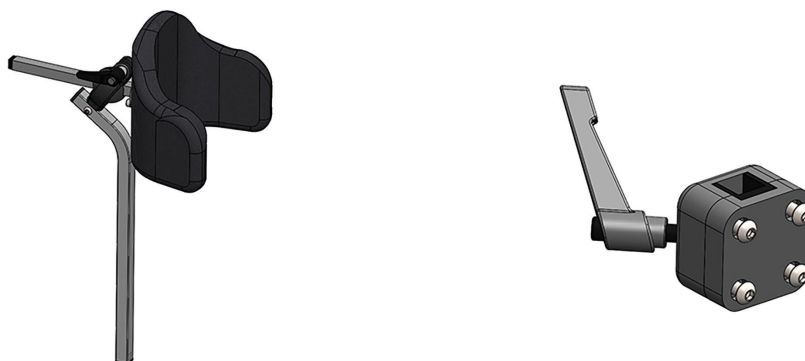

## Reposacabezas occipital Supra

### Modelos y tallas

- HO-3245-7800 Reposacabezas occipital Supra 2.0 - Talla única
- HO-3201-3830 Soporte universal para reposacabezas Supra 2.0 - Talla única (para HO-3245-7800 Reposacabezas occipital / Para respaldos a partir de 30 cm de altura)