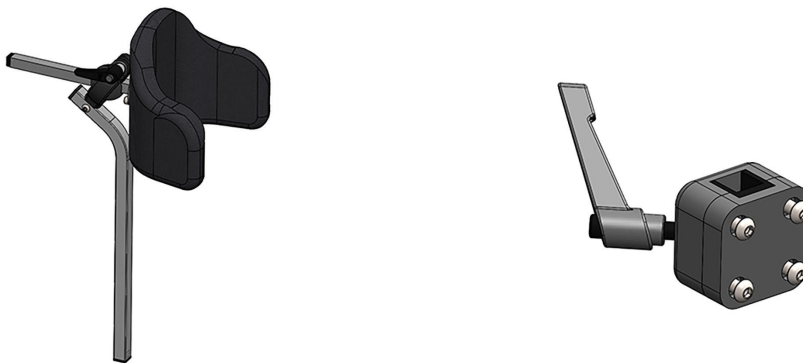

Reposacabezas occipital Supra

Modelos y tallas

- HO-3245-7800 Reposacabezas occipital Supra 2.0 - Talla única
- HO-3201-3830 Soporte universal para reposacabezas Supra 2.0 - Talla única (para HO-3245-7800 Reposacabezas occipital / Para respaldos a partir de 30 cm de altura)