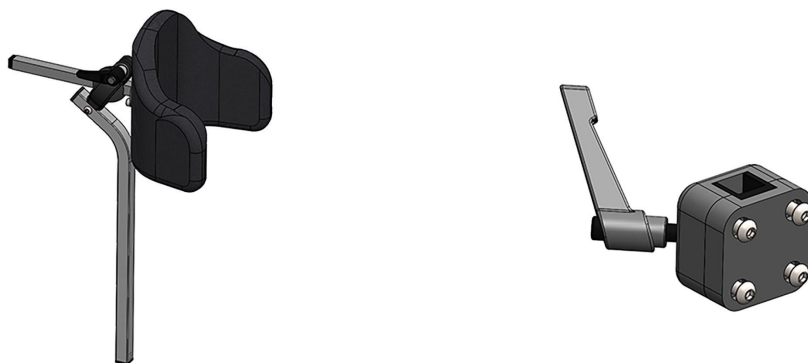

Reposacabezas occipital Supra

Modelos y tallas

- HO-3245-7800 Reposacabezas occipital Supra 2.0 - Talla única
- HO-3201-3830 Soporte universal para reposacabezas Supra 2.0 - Talla única (para HO-3245-7800 Reposacabezas occipital / Para respaldos a partir de 30 cm de altura)