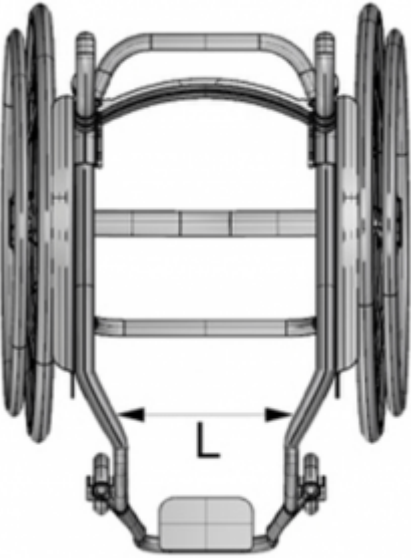

Suport transversal 480 mm a 540 mm

Trieu el suport transversal.

Mesures

KX-TRAV4854 - "L": 480 mm - 540 mm

Xassís paral·lel

Xassís convergent