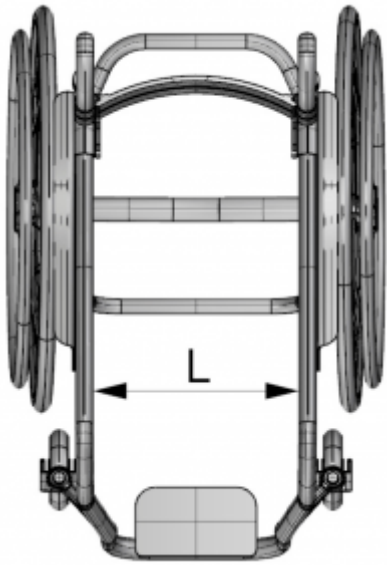

Suport transversal 480 mm a 540 mm

Trieu el suport transversal.

Mesures

KX-TRAV4854 - "L": 480 mm - 540 mm

Xassís paral·lel

Xassís convergent