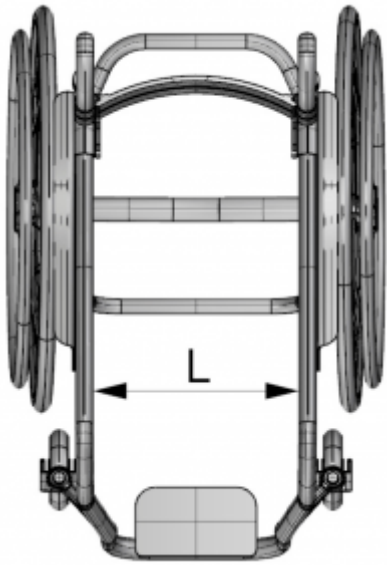

## Suport transversal 361 mm a 480 mm

Trieu el suport transversal.

### Mesures

KX-TRAV3648 "L": 361 mm - 480 mm

Xassís paral·lel

Xassís convergent