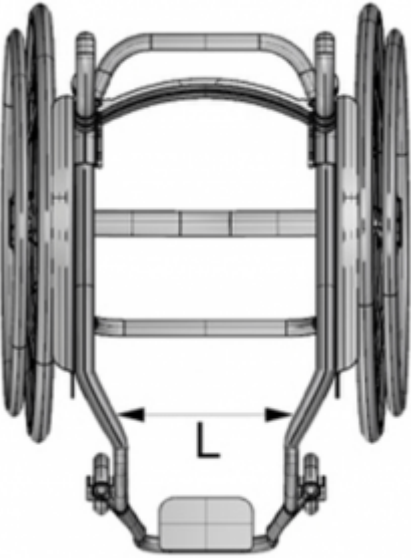

## Suport transversal 361 mm a 480 mm

Trieu el suport transversal.

### Mesures

KX-TRAV3648 "L": 361 mm - 480 mm

Xassís paral·lel

Xassís convergent