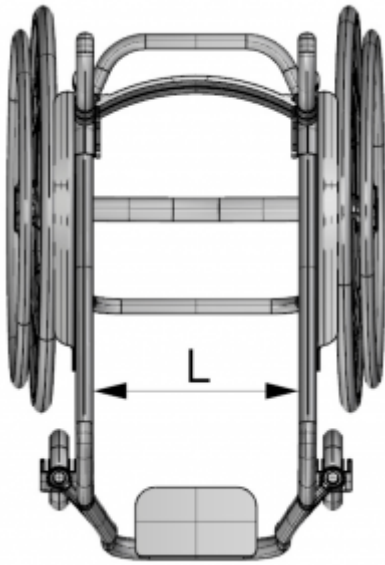

Suport transversal 271 mm a 290 mm

Trieu el suport transversal

Mesures

KX-TRAV2729 "L": 271 mm - 290 mm

Xassís paral·lel

Xassís convergent