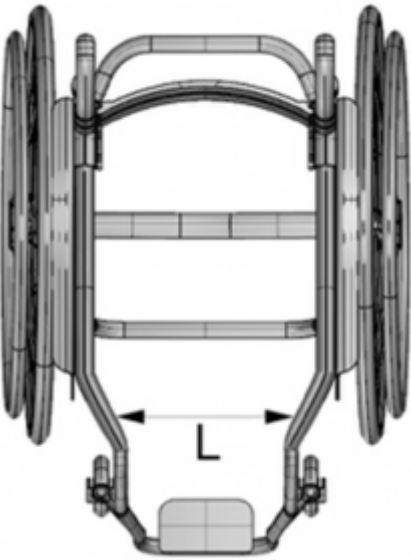

Suport transversal 271 mm a 290 mm

Trieu el suport transversal

Mesures

KX-TRAV2729 "L": 271 mm - 290 mm

Xassís paral·lel

Xassís convergent