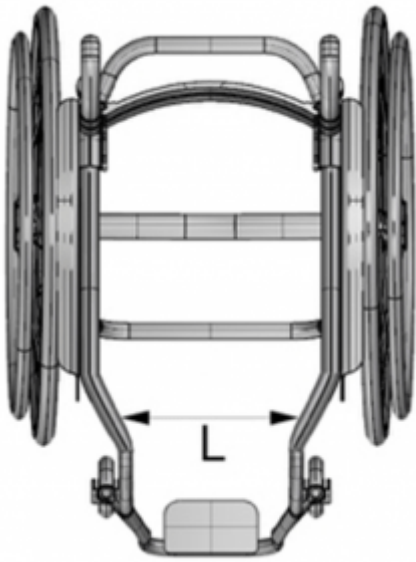

Soporte transversal 271 mm a 290 mm

Elija el soporte transversal.

Medidas

KX-TRAV2729 "L": 271 mm - 290 mm

Chasis convergente

Chasis paralelo