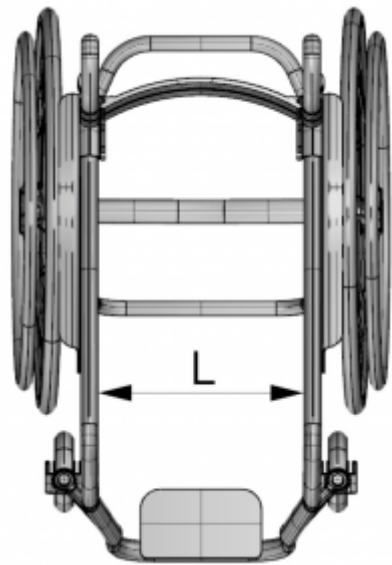

Soporte transversal 271 mm a 290 mm

Elija el soporte transversal.

Medidas

KX-TRAV2729 "L": 271 mm - 290 mm

Chasis convergente

Chasis paralelo