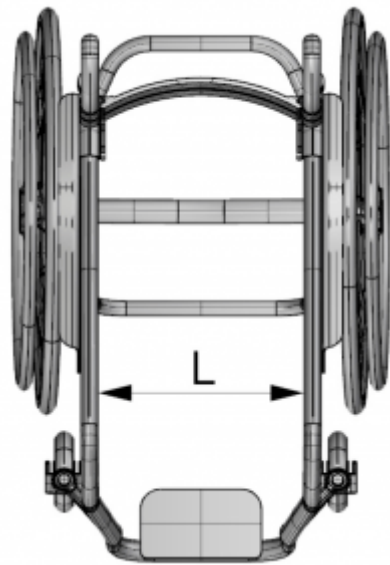

Soporte transversal 361 mm a 480 mm

Elija el soporte transversal.

Medidas

KX-TRAV3648 "L": 361 mm - 480 mm

Chasis convergente

Chasis paralelo