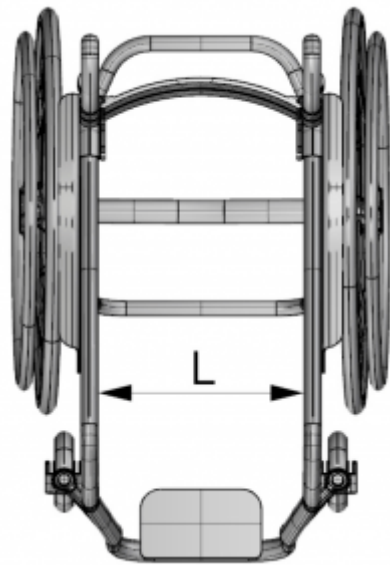

## Soporte transversal 361 mm a 480 mm

Elija el soporte transversal.

### Medidas

KX-TRAV3648 "L": 361 mm - 480 mm

Chasis convergente

Chasis paralelo