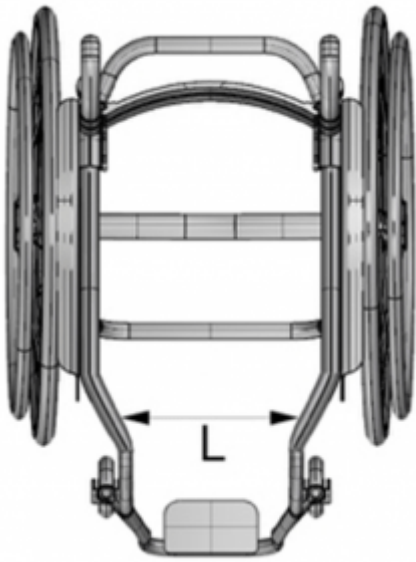

## Soporte transversal 361 mm a 480 mm

Elija el soporte transversal.

### Medidas

KX-TRAV3648 "L": 361 mm - 480 mm

Chasis convergente

Chasis paralelo