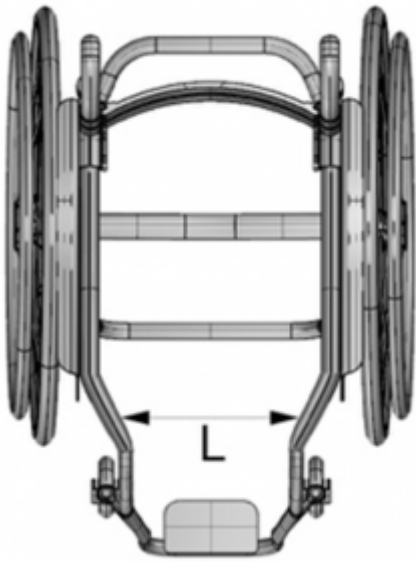

Soporte transversal 361 mm a 480 mm

Elija el soporte transversal.

Medidas

KX-TRAV3648 "L": 361 mm - 480 mm

Chasis convergente

Chasis paralelo