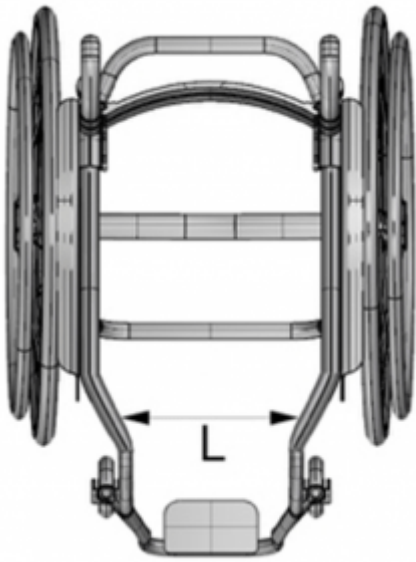

## Soporte transversal 480 mm a 540 mm

Elija el soporte transversal.

### Medidas

KX-TRAV4854 - "L": 480 mm - 540 mm

Chasis convergente

Chasis paralelo