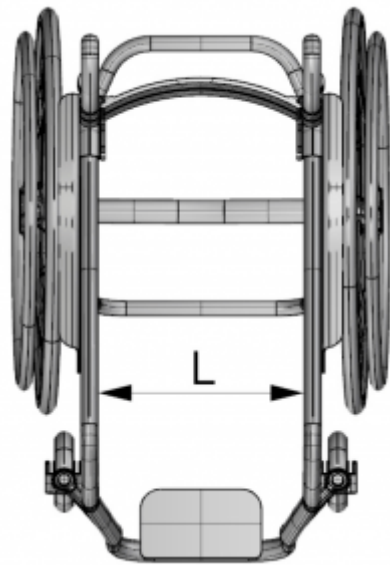

## Soporte transversal 480 mm a 540 mm

Elija el soporte transversal.

### Medidas

KX-TRAV4854 - "L": 480 mm - 540 mm

Chasis convergente

Chasis paralelo