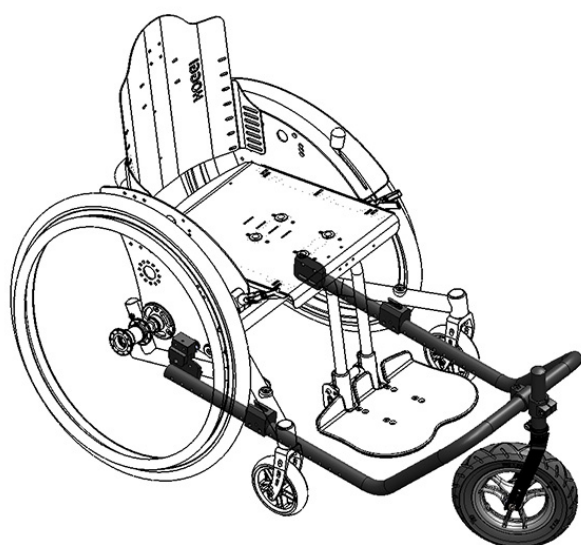

## Frontal per a exteriors Cleo

### Models i talles

- HO-SA-0279/4-KP Frontal per a exteriors Cleo - Talla única