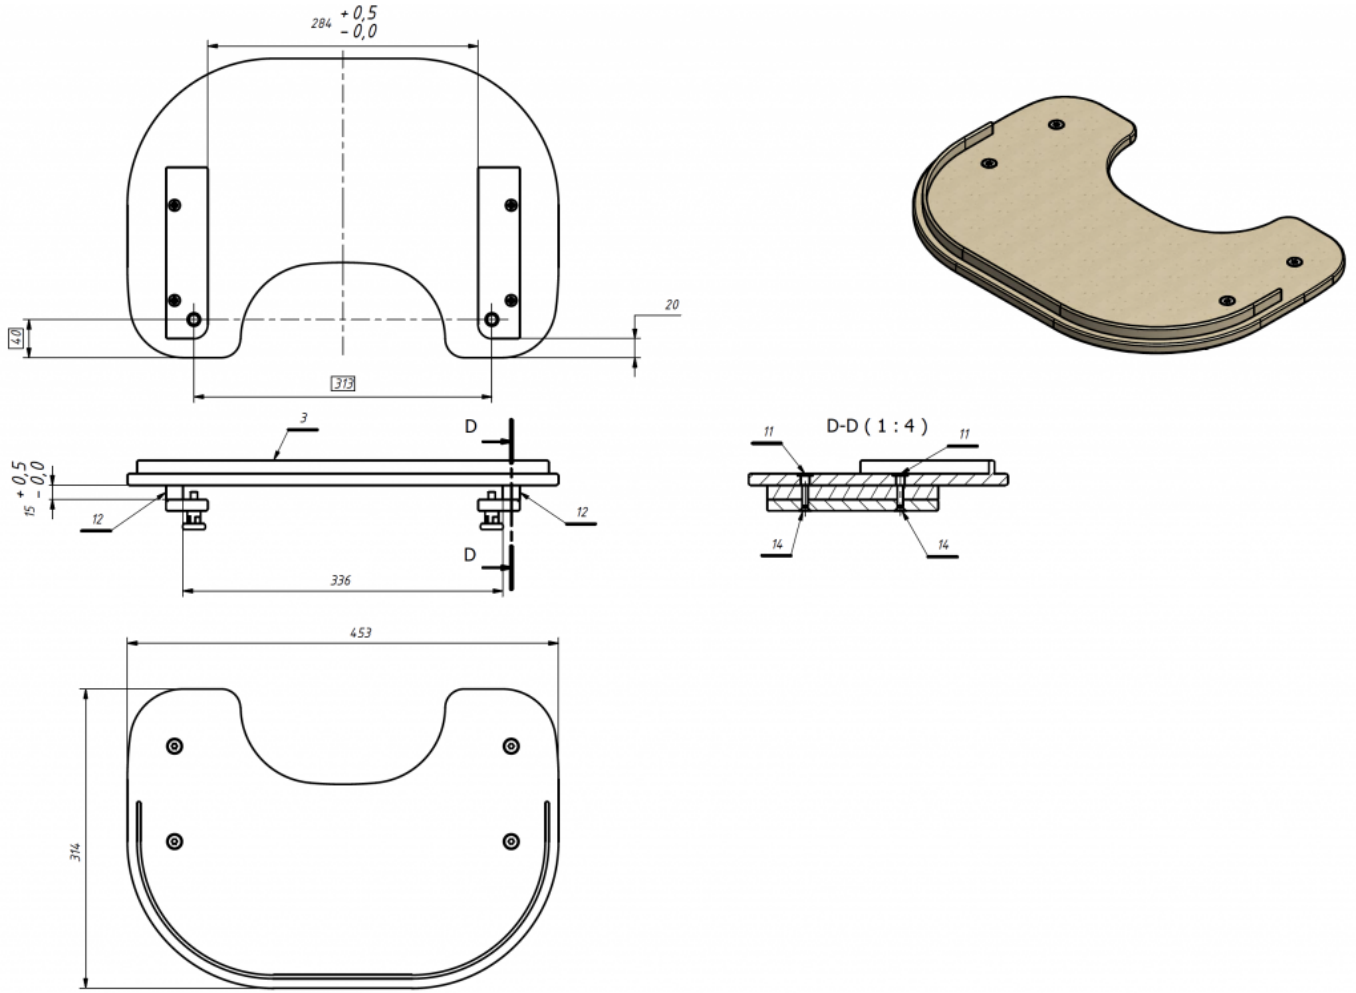

## Safata Kidoo

La safata es pot acoblar a la **cadira terapèutica Kidoo** és de fusta contraxapada i és fàcil de muntar i desmuntar.

## Mesures

Talla 1

Talla 2

Talla 3

Talla 4

## Models i talles

- AK-KDO-403      Safata Akces Med - Cadira Kidoo