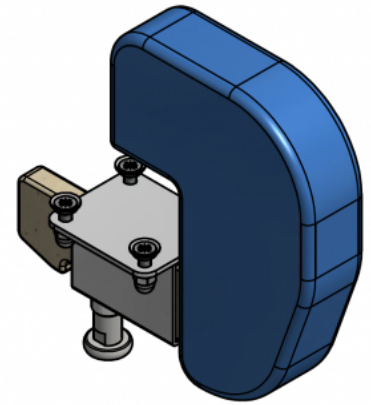

## Separador de rodillas Kidoo

El separador de rodillas se puede utilizar con la **silla terapéutica Kidoo**. Ajustable y fácil de sacar, este separador previene que las piernas se crucen. Está fabricado en espuma blanda, con tapizado impermeable fácil de lavar.

## Medidas

Talla 1

Talla 2

Talla 3

Talla 4

# Modelos y tallas

- AK-KDO-154      Separador de rodillas - Silla Kiddo