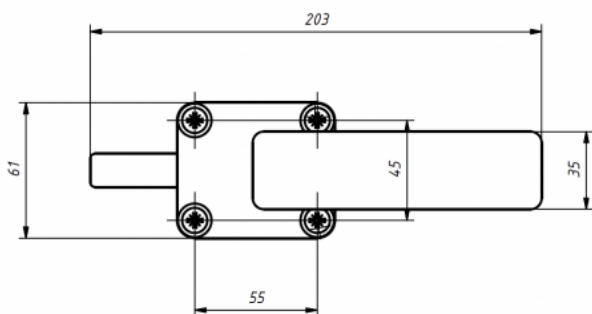

## Separador de rodillas Kidoo

El separador de rodillas se puede utilizar con la **silla terapéutica Kidoo**. Ajustable y fácil de sacar, este separador previene que las piernas se crucen. Está fabricado en espuma blanda, con tapizado impermeable fácil de lavar.

## Medidas

Talla 1

Talla 2

Talla 3

Talla 4