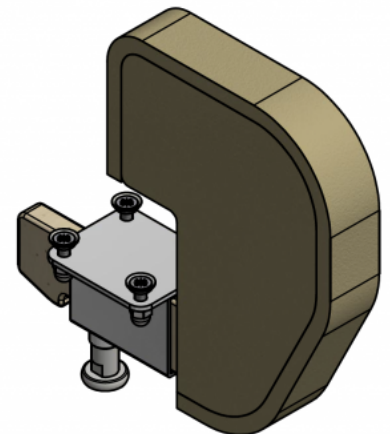

## Separador de rodillas Kidoo

El separador de rodillas se puede utilizar con la **silla terapéutica Kidoo**. Ajustable y fácil de sacar, este separador previene que las piernas se crucen. Está fabricado en espuma blanda, con tapizado impermeable fácil de lavar.

## Medidas

Talla 1

Talla 2

Talla 3

Talla 4

# Modelos y tallas

- AK-KDO-154      Separador de rodillas - Silla Kiddo