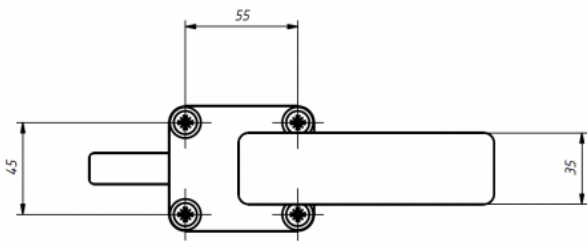

## Separador de rodillas Kidoo

El separador de rodillas se puede utilizar con la **silla terapéutica Kidoo**. Ajustable y fácil de sacar, este separador previene que las piernas se crucen. Está fabricado en espuma blanda, con tapizado impermeable fácil de lavar.

## Medidas

Talla 1

Talla 2

Talla 3

Talla 4