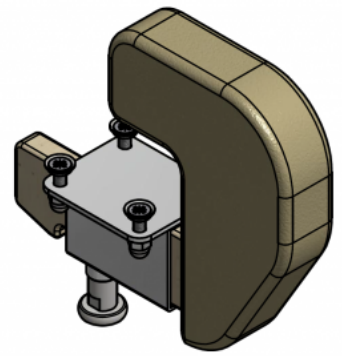

## Separador de rodillas Kidoo

El separador de rodillas se puede utilizar con la **silla terapéutica Kidoo**. Ajustable y fácil de sacar, este separador previene que las piernas se crucen. Está fabricado en espuma blanda, con tapizado impermeable fácil de lavar.

## Medidas

Talla 1

Talla 2

Talla 3

Talla 4

# Modelos y tallas

- AK-KDO-154      Separador de rodillas - Silla Kiddo