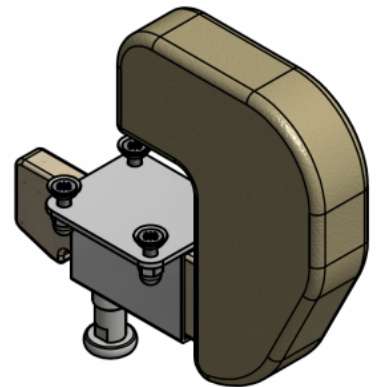

## Separador de rodillas Kidoo

El separador de rodillas se puede utilizar con la **silla terapéutica Kidoo**. Ajustable y fácil de sacar, este separador previene que las piernas se crucen. Está fabricado en espuma blanda, con tapizado impermeable fácil de lavar.

## Medidas

Talla 1

Talla 2

Talla 3

Talla 4

# Modelos y tallas

- AK-KDO-154      Separador de rodillas - Silla Kiddo