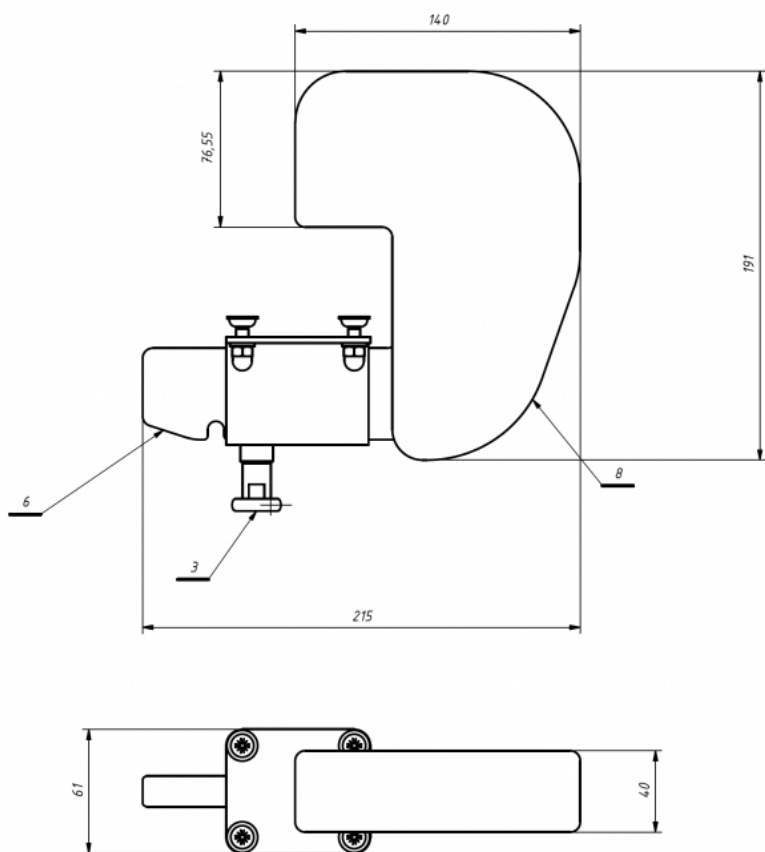

Separador de genolls Kidoo

El separador de genolls Akces Med es pot utilitzar amb la **cadira terapèutica Kidoo**. Ajustable i fàcil de treure, aquest separador prevé que les cames es creuin. Està fabricat en escuma tova, amb entapissat impermeable fàcil de rentar.

Mesures

Talla 1

Talla 2

Talla 3

Talla 4

Models i talles

- AK-KDO-154 Separador de genolls - Cadira Kiddo