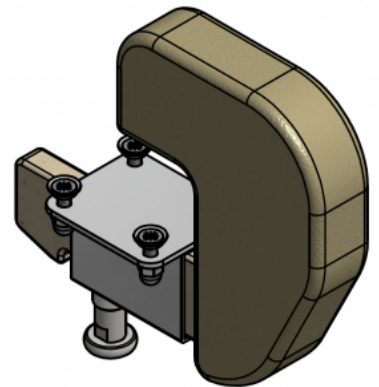

Separador de genolls Kidoo

El separador de genolls Akces Med es pot utilitzar amb la **cadira terapèutica Kidoo**. Ajustable i fàcil de treure, aquest separador prevé que les cames es creuin. Està fabricat en escuma tova, amb entapissat impermeable fàcil de rentar.

Mesures

Talla 1

Talla 2

Talla 3

Talla 4

Models i talles

- AK-KDO-154 Separador de genolls - Cadira Kiddo