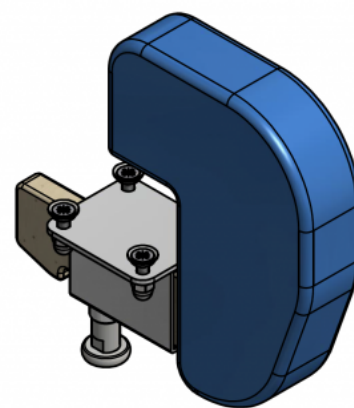

Separador de genolls Kidoo

El separador de genolls Akces Med es pot utilitzar amb la **cadira terapèutica Kidoo**. Ajustable i fàcil de treure, aquest separador prevé que les cames es creuin. Està fabricat en escuma tova, amb entapissat impermeable fàcil de rentar.

Mesures

Talla 1

Talla 2

Talla 3

Talla 4

Models i talles

- AK-KDO-154 Separador de genolls - Cadira Kiddo