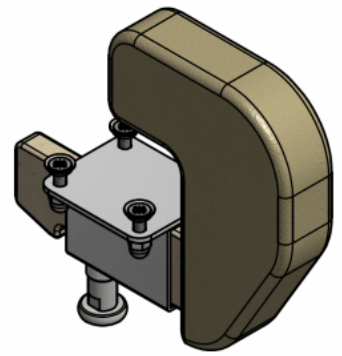

Separador de genolls Kidoo

El separador de genolls Akces Med es pot utilitzar amb la **cadira terapèutica Kidoo**. Ajustable i fàcil de treure, aquest separador prevé que les cames es creuin. Està fabricat en escuma tova, amb entapissat impermeable fàcil de rentar.

Mesures

Talla 1

Talla 2

Talla 3

Talla 4

Models i talles

- AK-KDO-154 Separador de genolls - Cadira Kiddo