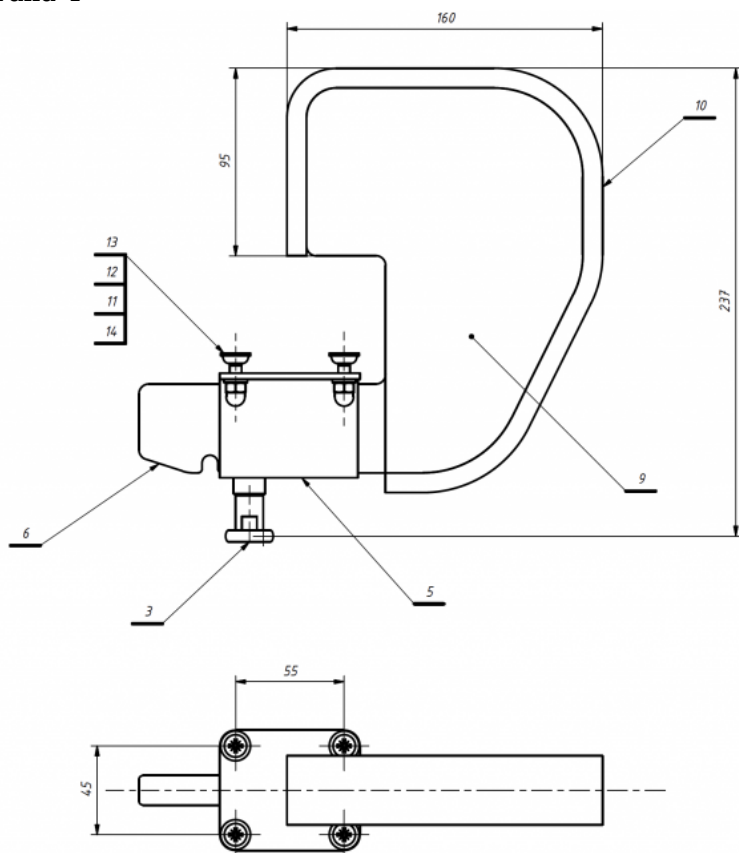

Separador de genolls Kidoo

El separador de genolls Akces Med es pot utilitzar amb la **cadira terapèutica Kidoo**. Ajustable i fàcil de treure, aquest separador prevé que les cames es creuin. Està fabricat en escuma tova, amb entapissat impermeable fàcil de rentar.

Mesures

Talla 1

Talla 2

Talla 3

Talla 4

Models i talles

- AK-KDO-154 Separador de genolls - Cadira Kiddo