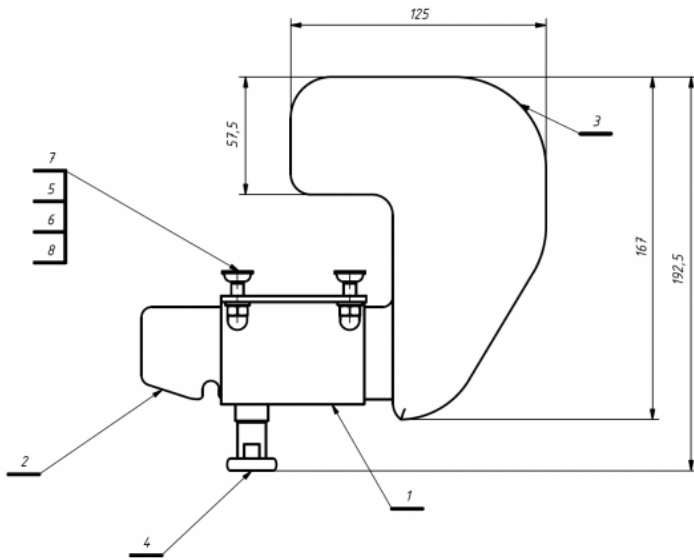

Separador de genolls Kidoo

El separador de genolls Akces Med es pot utilitzar amb la **cadira terapèutica Kidoo**. Ajustable i fàcil de treure, aquest separador prevé que les cames es creuin. Està fabricat en escuma tova, amb entapissat impermeable fàcil de rentar.

Mesures

Talla 1

Talla 2

Talla 3

Talla 4

Models i talles

- AK-KDO-154 Separador de genolls - Cadira Kiddo