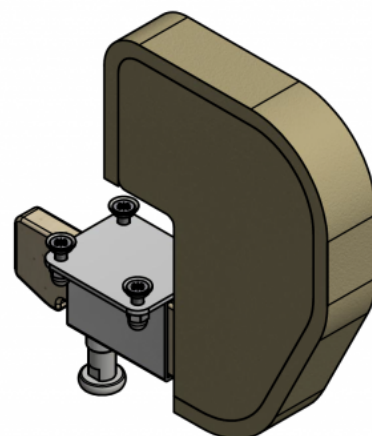

Separador de genolls Kidoo

El separador de genolls Akces Med es pot utilitzar amb la **cadira terapèutica Kidoo**. Ajustable i fàcil de treure, aquest separador prevé que les cames es creuin. Està fabricat en escuma tova, amb entapissat impermeable fàcil de rentar.

Mesures

Talla 1

Talla 2

Talla 3

Talla 4

Models i talles

- AK-KDO-154 Separador de genolls - Cadira Kiddo