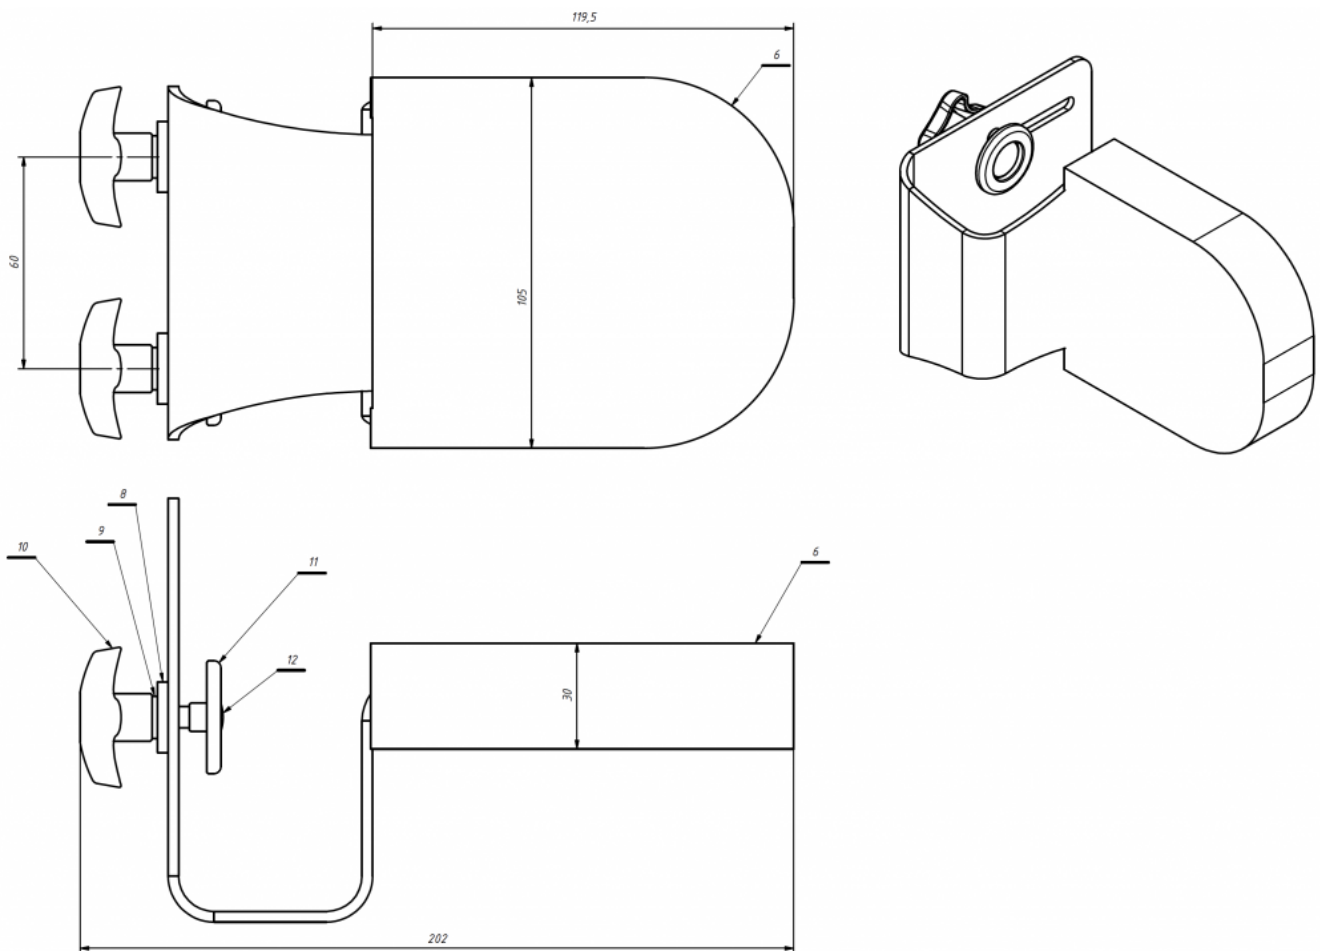

Suports de tronc Kidoo

Els suports de tronc es poden utilitzar amb la **cadira terapèutica Kidoo**.
Es poden ajustar en amplada, proporcionen estabilització lateral addicional i es poden muntar a diferents altures.

Mesures

Talles 1 i 2

Talla 3

Talla 4

Models i talles

- AK-KDO-155 Suports de tronc - Cadira Kidoo