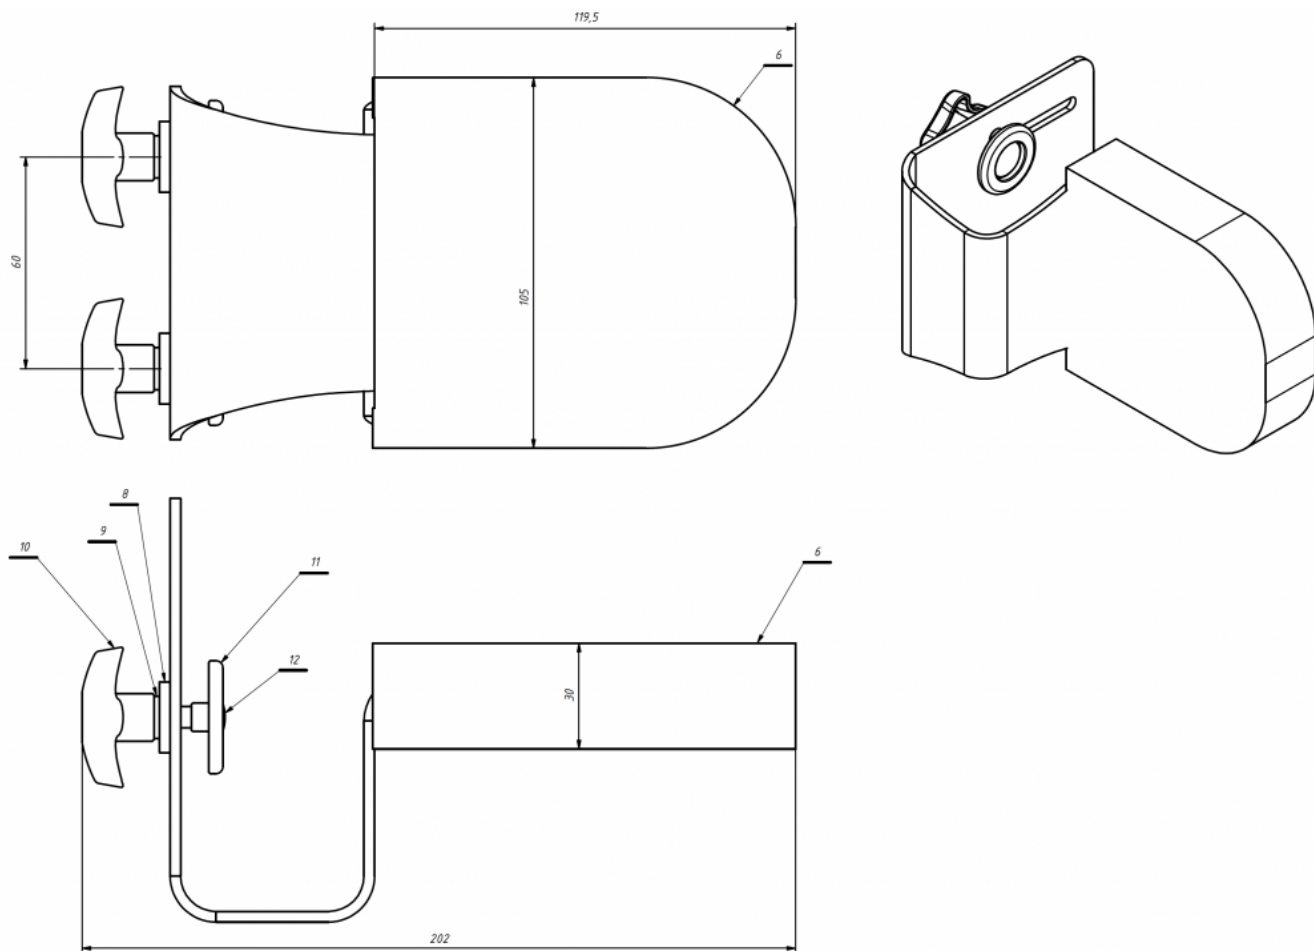

Soportes de tronco Kidoo

Los soportes de tronco se pueden utilizar con la **silla terapéutica Kidoo**. Se pueden ajustar en ancho, proporcionan estabilización lateral adicional y se pueden montar a diferentes alturas.

Medidas

Tallas 1 y 2

Talla 3

Talla 4

Modelos y tallas

- AK-KDO-155 Soportes de tronco - Silla Kidoo