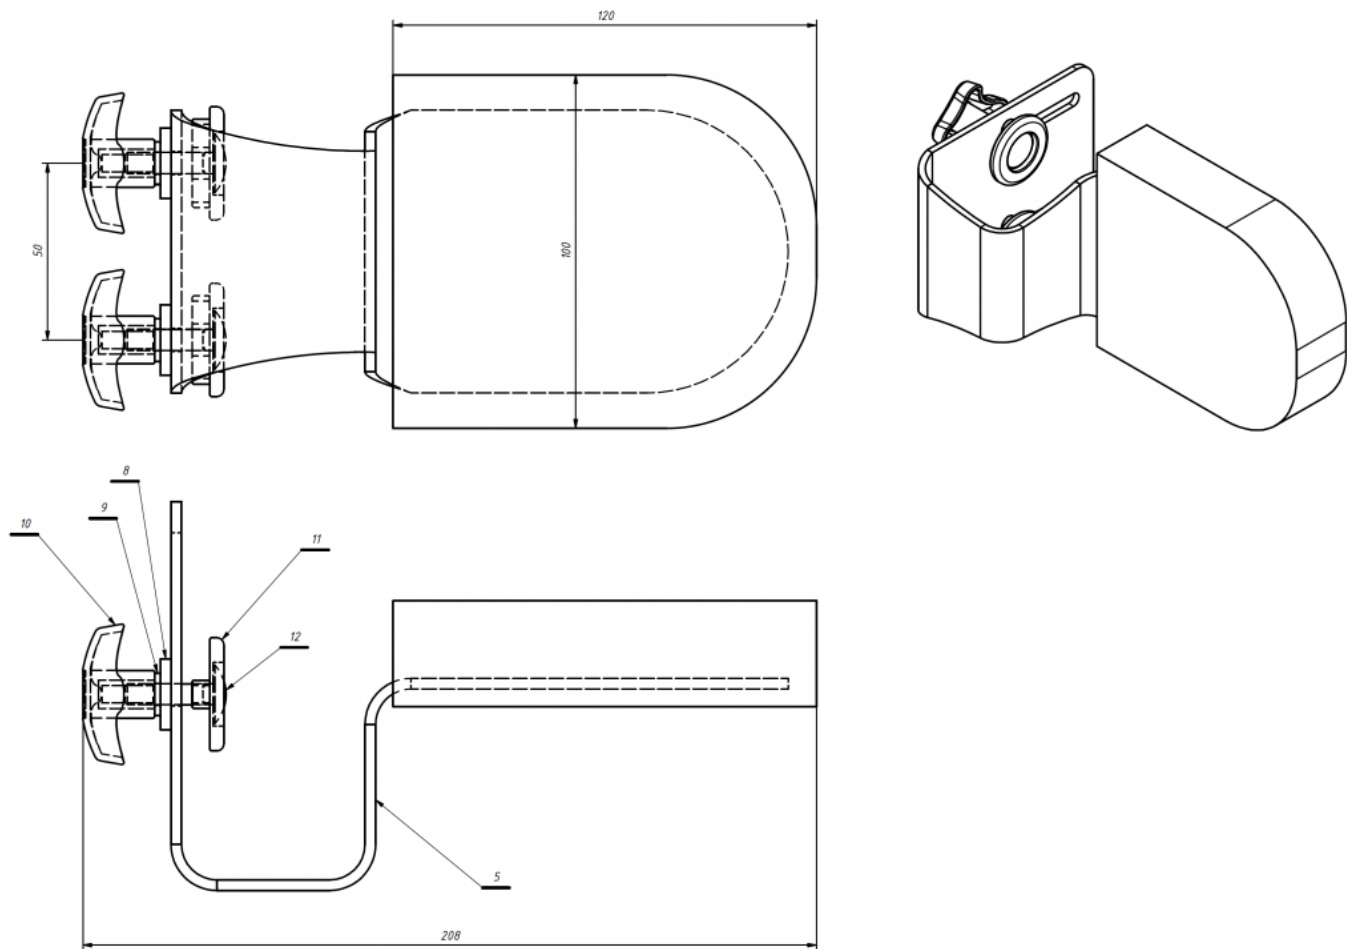

Soportes de tronco Kidoo

Los soportes de tronco se pueden utilizar con la **silla terapéutica Kidoo**. Se pueden ajustar en ancho, proporcionan estabilización lateral adicional y se pueden montar a diferentes alturas.

Medidas

Tallas 1 y 2

Talla 3

Talla 4

Modelos y tallas

- AK-KDO-155 Soportes de tronco - Silla Kidoo