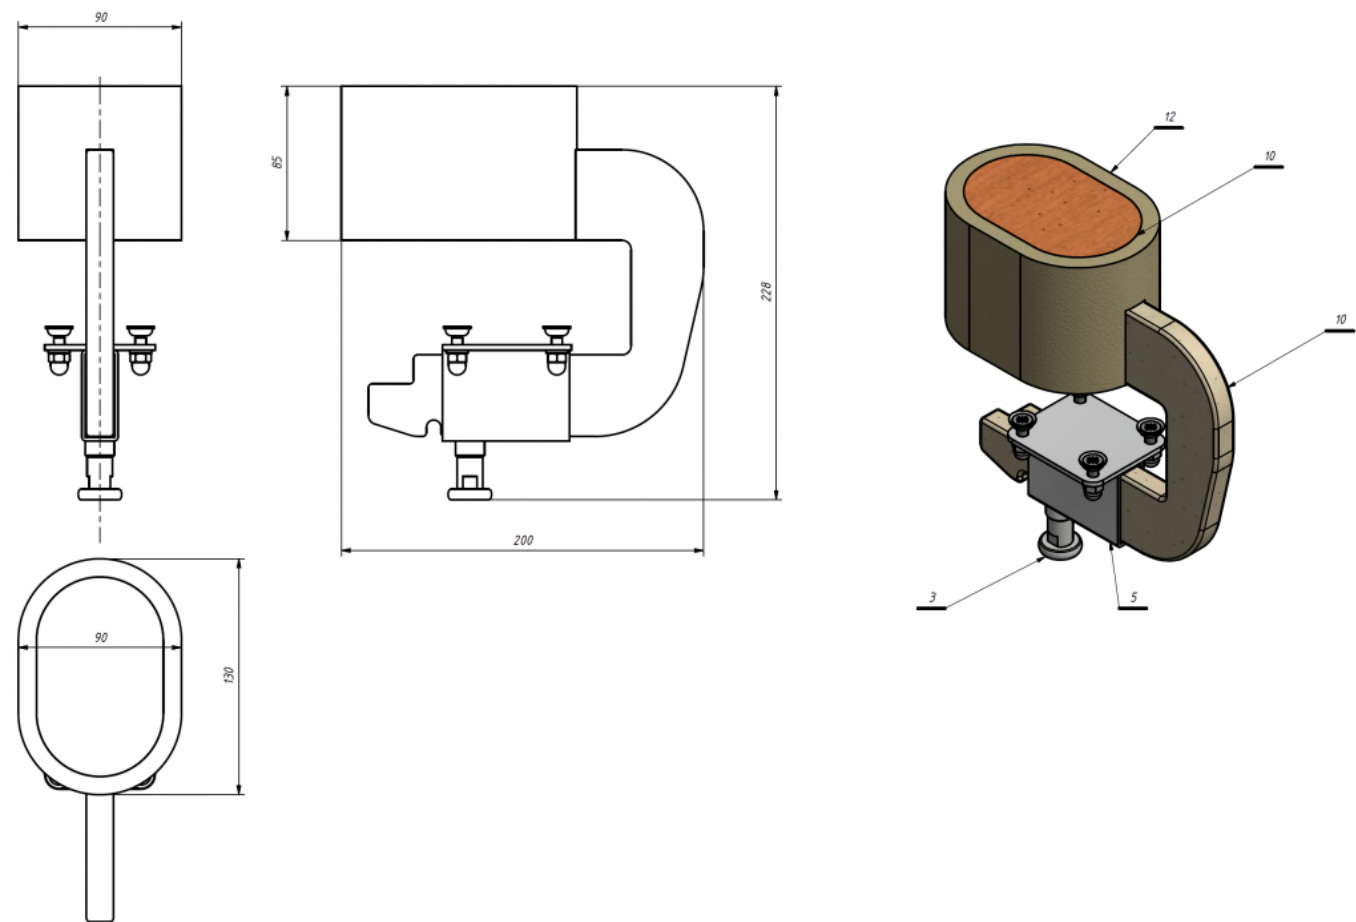

Taco abductor Kidoo

El taco abductor se puede utilizar con la **silla terapéutica Kidoo**. La forma del taco abductor alienta a una posición correcta. Se puede quitar fácilmente. Está fabricado en espuma blanda, con tapizado impermeable fácil de lavar.

Medidas

Talla 1

Talla 2

Talla 3

Talla 4

Modelos y tallas

- AK-KDO-128 Taco abductor - Silla Kidoo