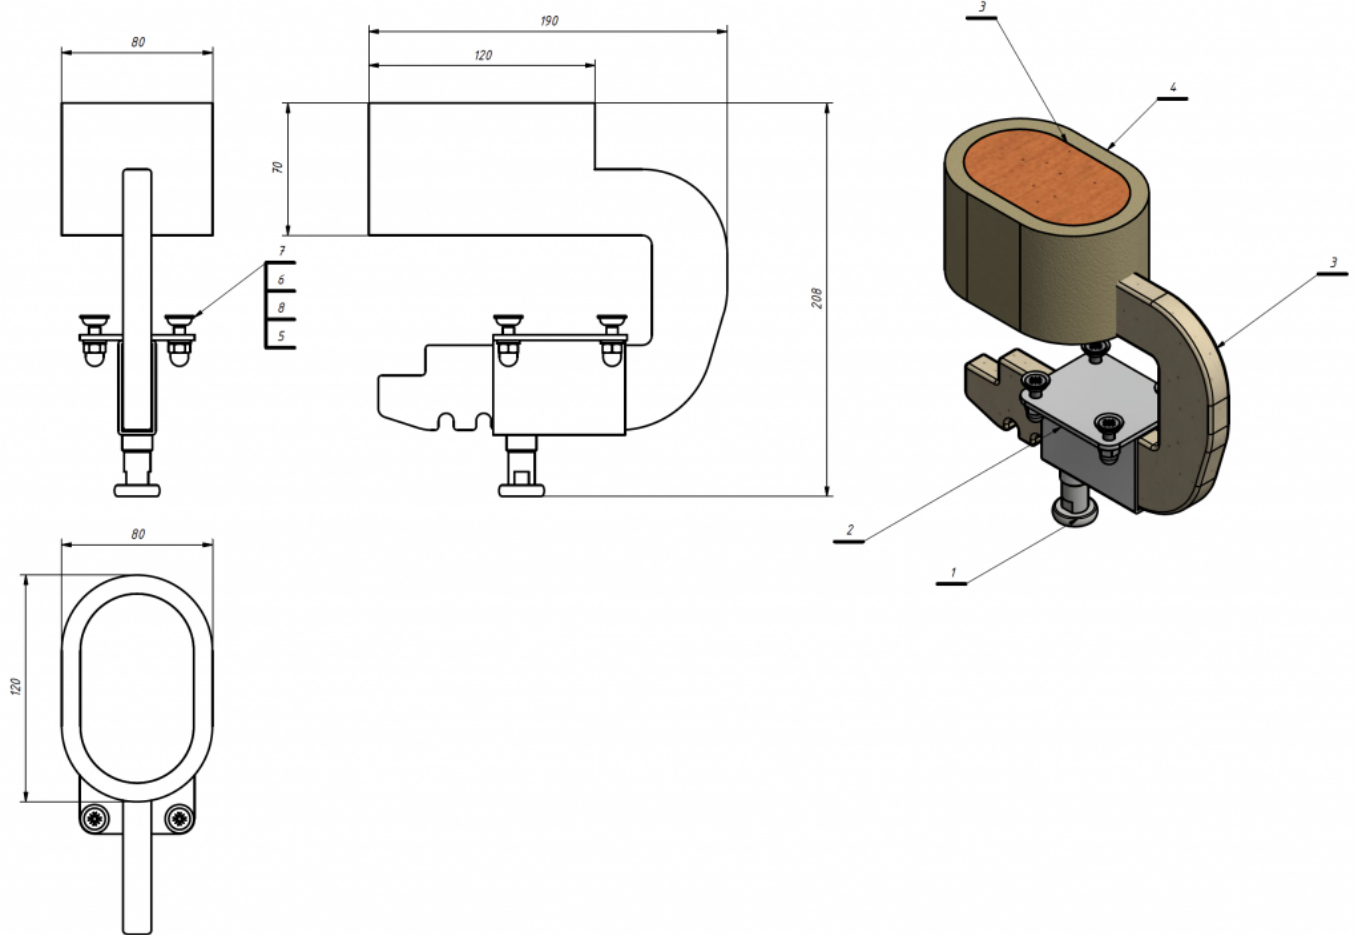

Taco abductor Kidoo

El taco abductor se puede utilizar con la **silla terapéutica Kidoo**. La forma del taco abductor alienta a una posición correcta. Se puede quitar fácilmente. Está fabricado en espuma blanda, con tapizado impermeable fácil de lavar.

Medidas

Talla 1

Talla 2

Talla 3

Talla 4

Modelos y tallas

- AK-KDO-128 Taco abductor - Silla Kidoo