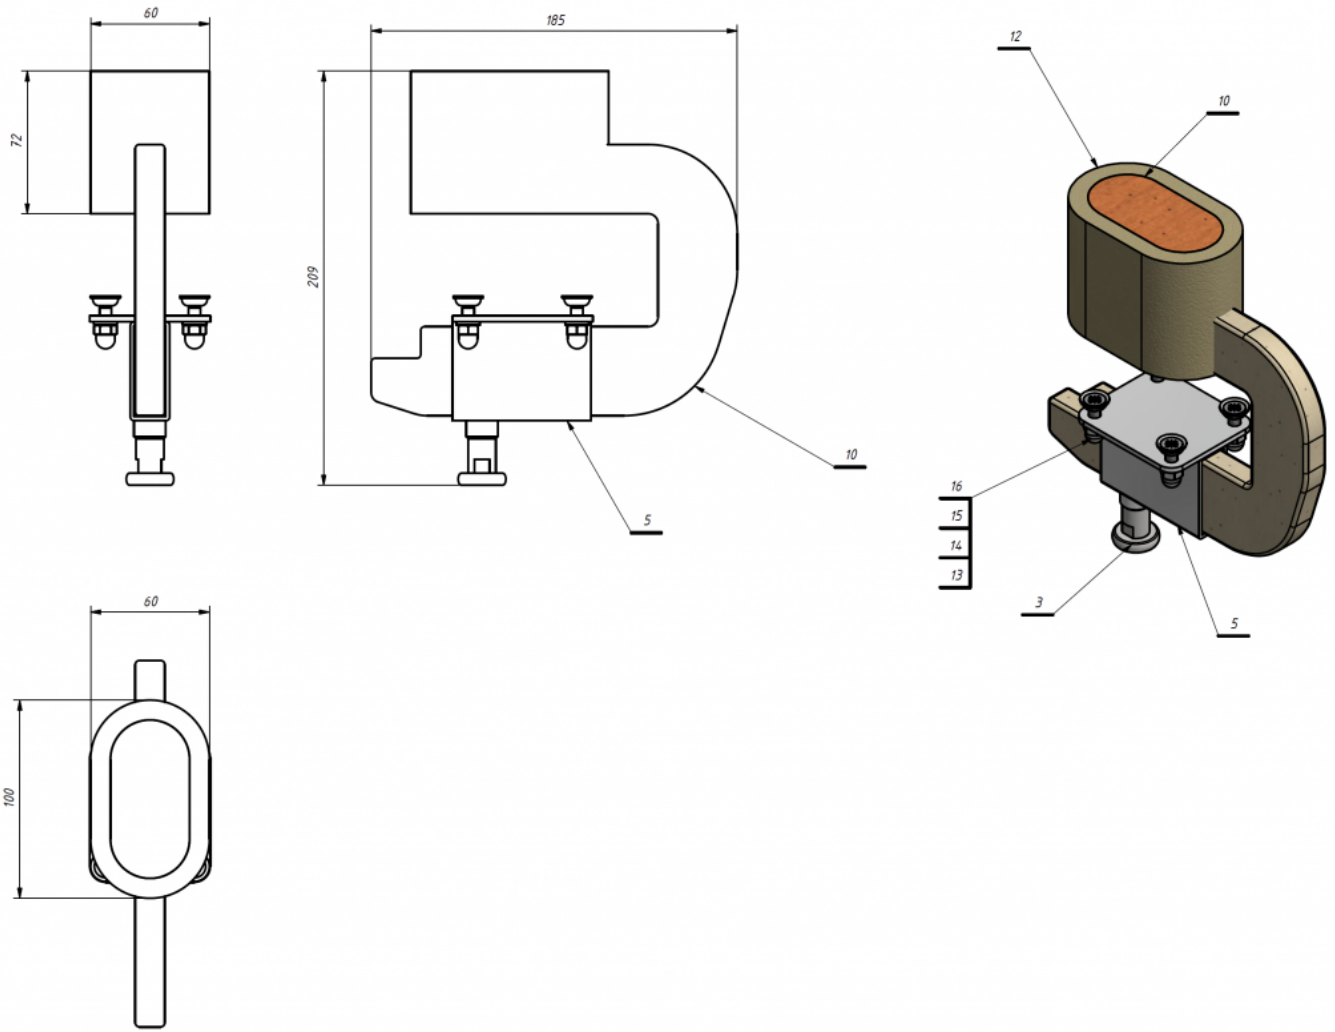

## Tac abductor Kidoo

El tac abductor es pot utilitzar amb la **cadira terapèutica Kidoo**. La forma del tac abductor encoratja a una posició correcta. Es pot treure fàcilment. Està fabricat en escuma tova, amb entapissat impermeable fàcil de rentar.

## Mesures

Talla 1

Talla 2

Talla 3

Talla 4

## Models i talles

- AK-KDO-128      Tac abductor - Cadira Kidoo