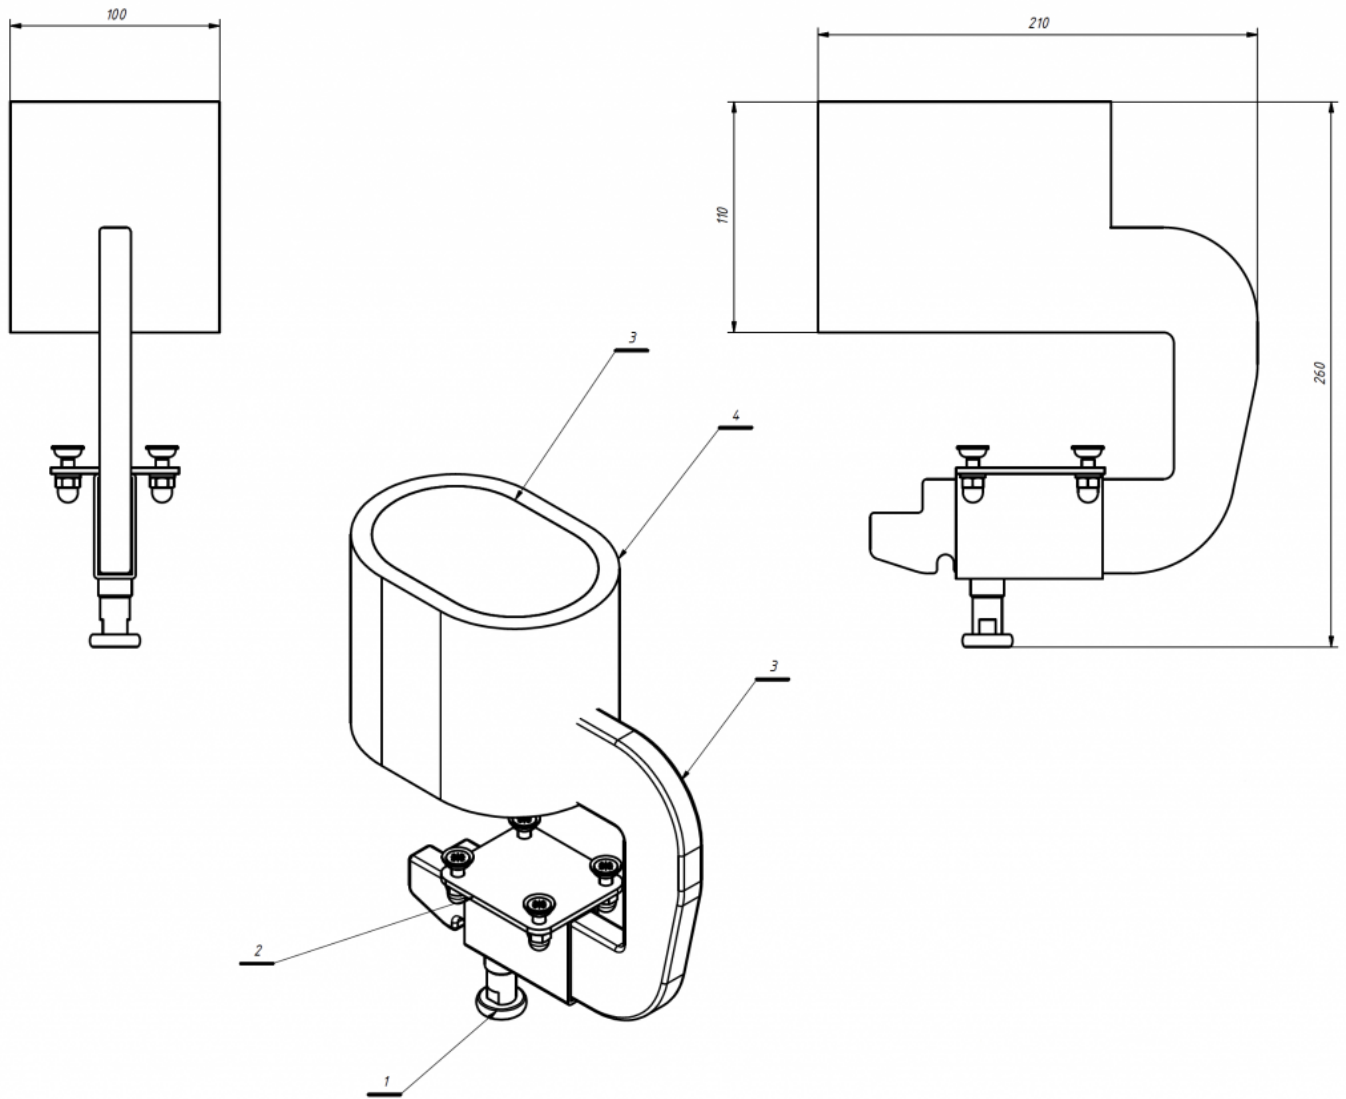

## Tac abductor Kidoo

El tac abductor es pot utilitzar amb la **cadira terapèutica Kidoo**. La forma del tac abductor encoratja a una posició correcta. Es pot treure fàcilment. Està fabricat en escuma tova, amb entapissat impermeable fàcil de rentar.

## Mesures

Talla 1

Talla 2

Talla 3

Talla 4

## Models i talles

- AK-KDO-128      Tac abductor - Cadira Kidoo