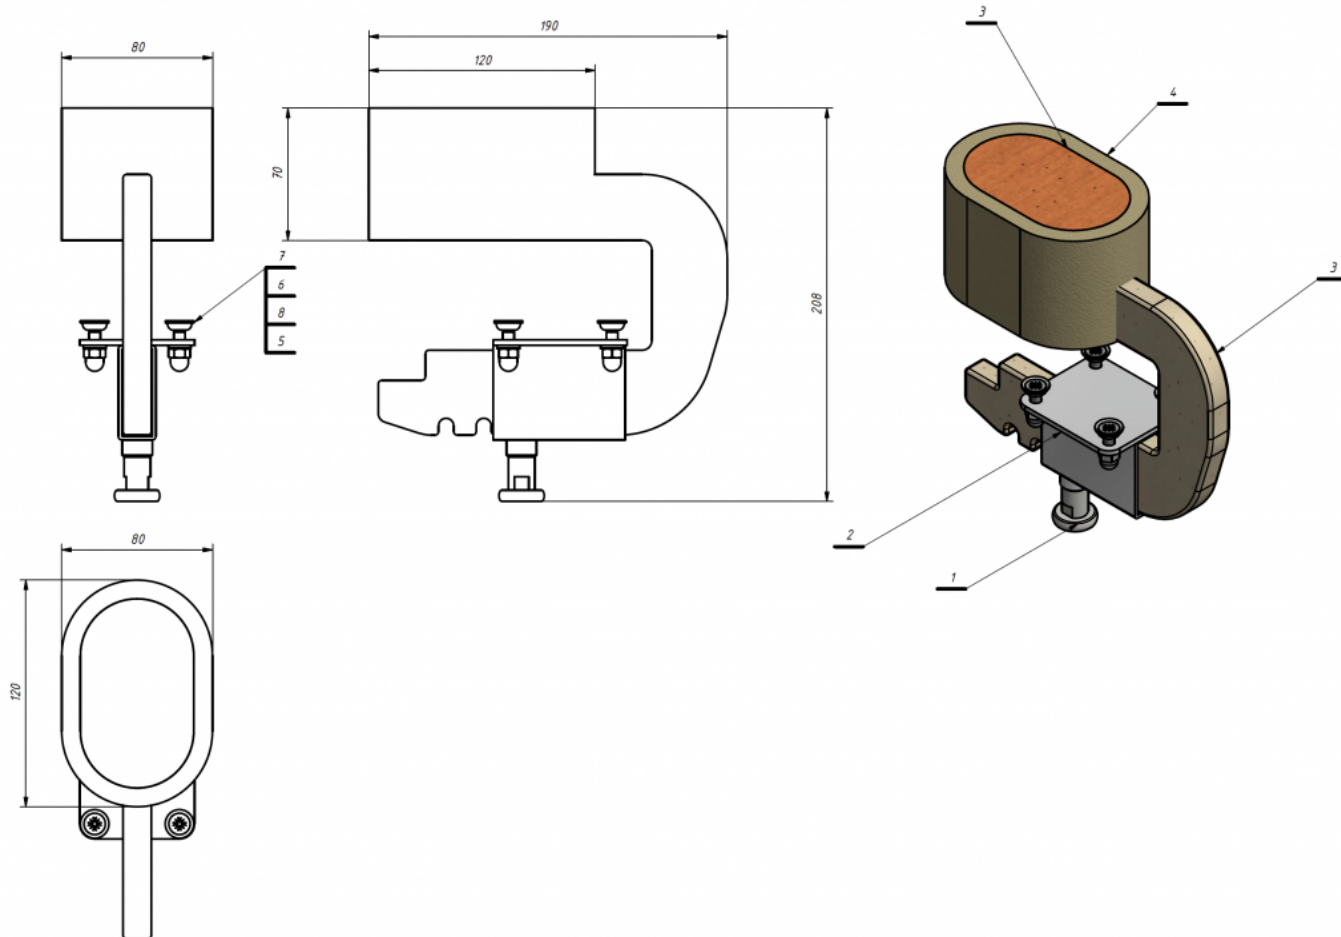

## Tac abductor Kidoo

El tac abductor es pot utilitzar amb la **cadira terapèutica Kidoo**. La forma del tac abductor encoratja a una posició correcta. Es pot treure fàcilment. Està fabricat en escuma tova, amb entapissat impermeable fàcil de rentar.

## Mesures

Talla 1

Talla 2

Talla 3

Talla 4

## Models i talles

- AK-KDO-128      Tac abductor - Cadira Kidoo