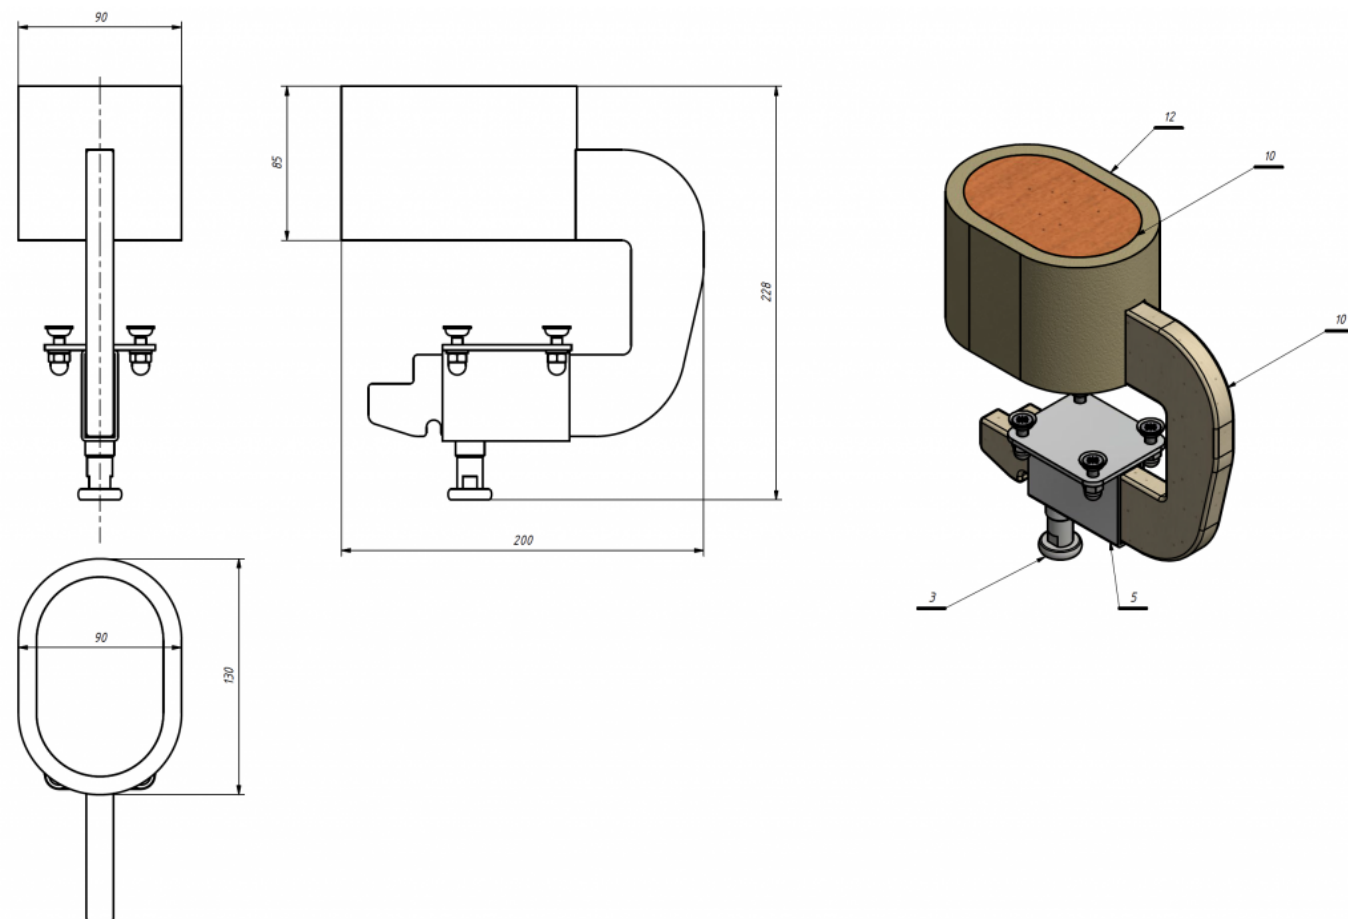

## Tac abductor Kidoo

El tac abductor es pot utilitzar amb la **cadira terapèutica Kidoo**. La forma del tac abductor encoratja a una posició correcta. Es pot treure fàcilment. Està fabricat en escuma tova, amb entapissat impermeable fàcil de rentar.

## Mesures

Talla 1

Talla 2

Talla 3

Talla 4

## Models i talles

- AK-KDO-128      Tac abductor - Cadira Kidoo