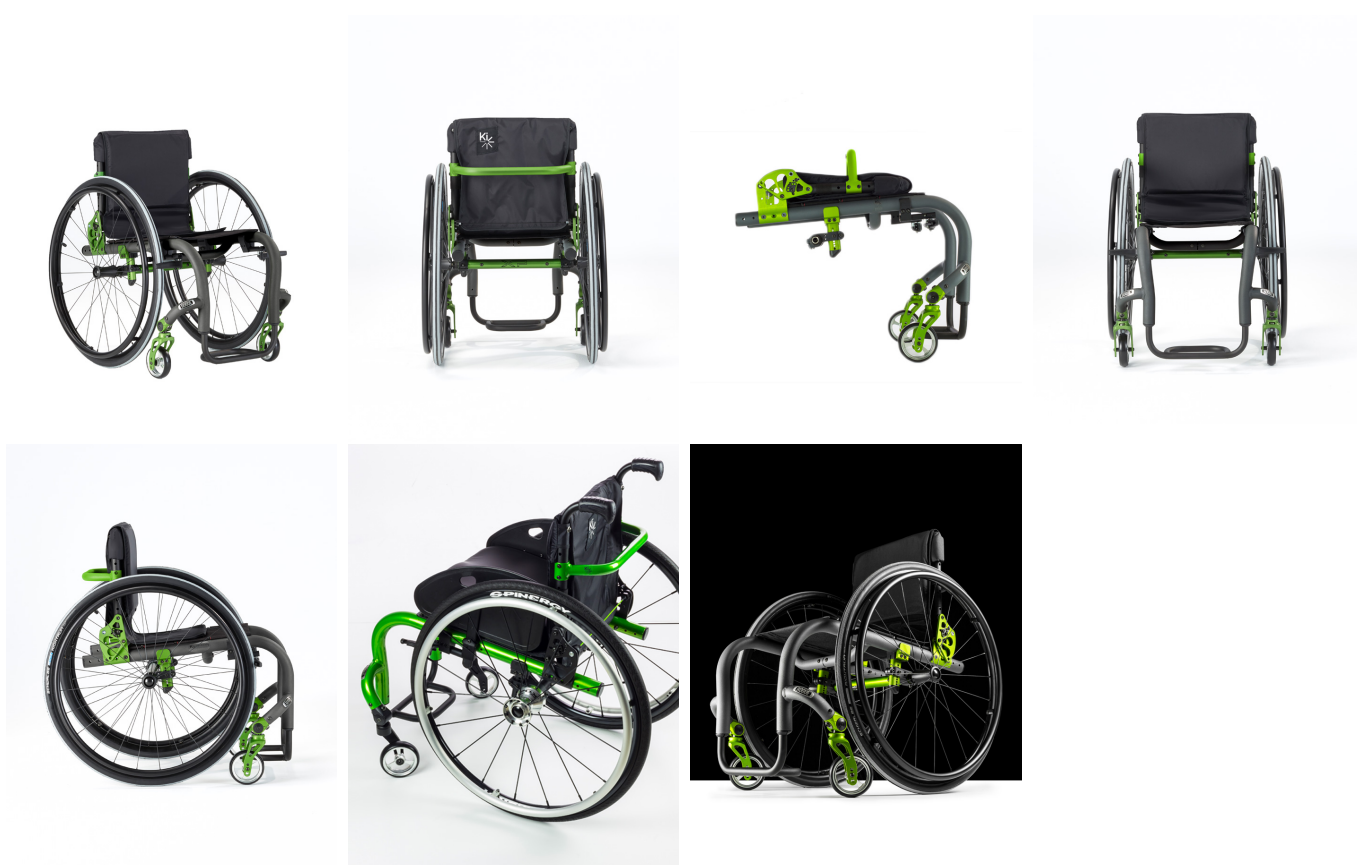

Rogue XP

LA SILLA PARA JÓVENES

Eres joven. Eres activo. Y Rogue XP es una silla de alto rendimiento que te proporciona el crecimiento incorporado necesario, sin comprometer su ajuste, su desplazamiento o su diseño. Concéntrate en superar tus límites... no en tu silla.

PRINCIPALES CARACTERÍSTICAS

- **La libertad creativa es tuya.** Rogue XP, de Ki Mobility, es el lienzo en blanco que te brinda la libertad de escoger tu chasis, acentos, cable de liberación y color de ruedas. Ya seas único, *chic*, atrevido o minimalista, crea tu identidad con Rogue XP.
- **El crecimiento es tuyo.** Optimiza el ajuste, la función y el desplazamiento con crecimiento de profundidad y ancho de hasta 7,5 cm. Rogue XP cambia contigo para que los problemas de crecimiento queden en el pasado.
- **La posición ideal es tuya.** El sistema de reposabrazos abatible y respaldo integrado se ajusta independientemente, permitiéndote lograr el posicionamiento ideal.

Caract. y Espec.

- Silla chasis rígido, activa ligera
- Máxima capacidad de crecimiento, ajuste y posicionamiento
- Gran amortiguación de las vibraciones y la rigidez (fabricada en aluminio 7.000)
- Chasis rígido
- De fácil transporte
- 5ª rueda dinámica ajustable
- Crash Test / WC-19
- Cable del liberación Spinergy

* El peso de Rogue XP está calculado en base a un chasis de 35 x 35 cm, sin reposabrazos ni ruedas.

Modelos y tallas

- KI-ROGUEXP Rogue XP - Incluye kit de crecimiento

Colores

Acabado brillante -
Amarillo