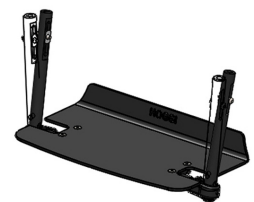

Reposapeus d'alumini monoblock amb suport de taló Sherpa

Reposapeus d'alumini monoblock amb suport de taló del xassís de cadira de rodes Sherpa.