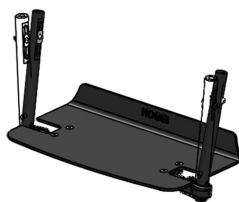

Reposapeus d'alumini monoblock amb suport de taló Sherpa

Reposapeus d'alumini monoblock amb suport de taló del xassís de cadira de rodes Sherpa.