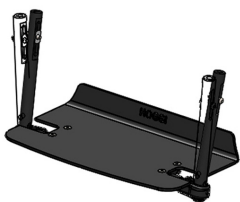

Reposapeus d'alumini monoblock amb suport de taló Sherpa

Reposapeus d'alumini monoblock amb suport de taló del xassís de cadira de rodes Sherpa.