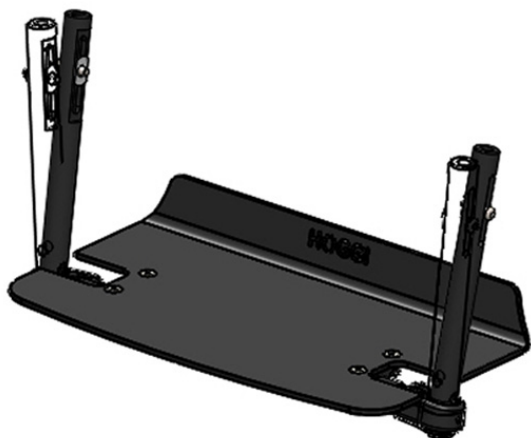

## Reposapeus d'alumini monoblock amb suport de taló Sherpa

Reposapeus d'alumini monoblock amb suport de taló del xassís de cadira de rodes Sherpa.