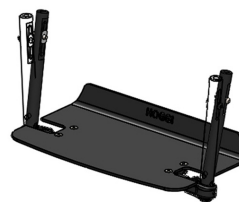

Reposapeus d'alumini monoblock amb suport de taló Sherpa

Reposapeus d'alumini monoblock amb suport de taló del xassís de cadira de rodes Sherpa.