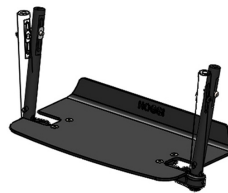

Reposapeus d'alumini monoblock amb suport de taló Sherpa

Reposapeus d'alumini monoblock amb suport de taló del xassís de cadira de rodes Sherpa.