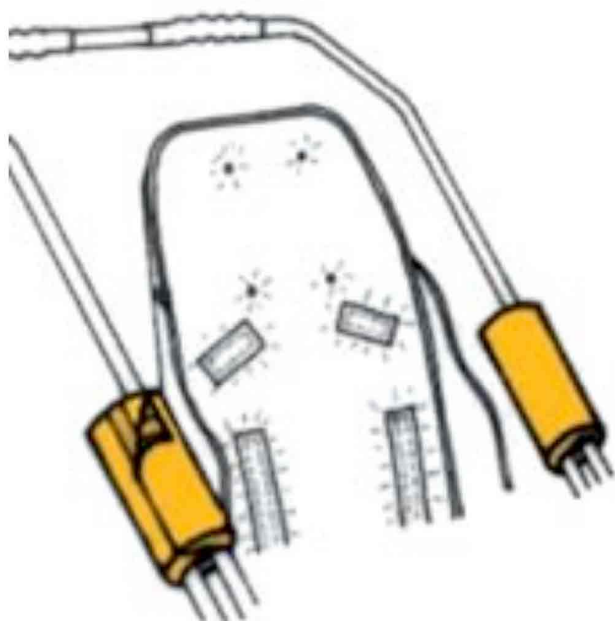

Protectors de barres Patron

Models i talles

- RPKK001UN Protectors de barrEs (PARELL) RehaTom4 - Talla única