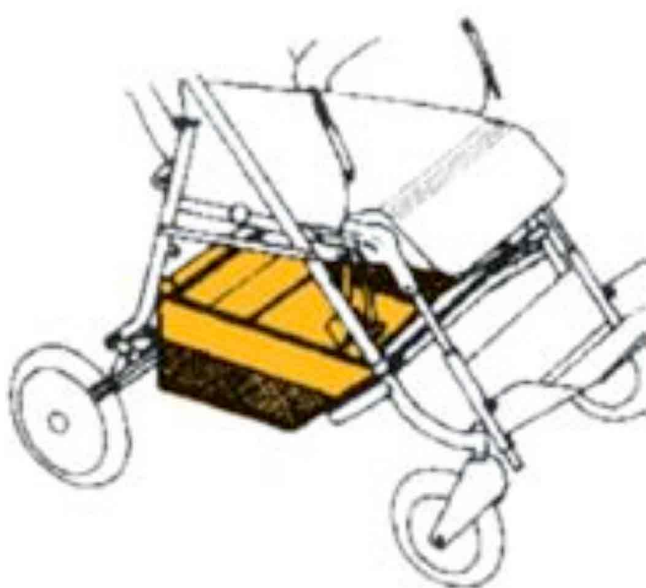

Cistella HD (roba alta densitat) Patron

Models i talles

- RPKR101L0 Cistella HD (roba alta densitat) - Talla 1, 2, 3