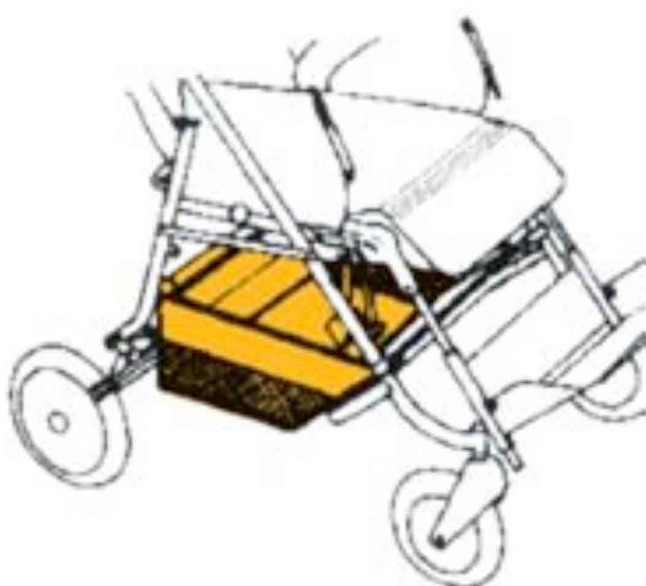

Cesta HD (tela alta densidad) Patron

Modelos y tallas

- RPKR101L0 Cesta HD (tela alta densidad) - Talla 1, 2, 3