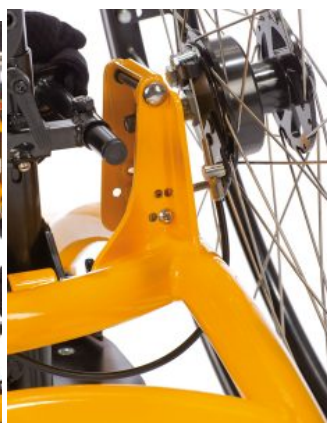

Todd

BIPEDESTADOR MÒBIL

Els suports de cos poden ser ajustats en altura, amplada i profunditat, permetent una adaptació al creixement del nen.

Amb Todd és possible aconseguir una posició òptima dels aros propulsors gràcies a l'ajust d'inclinació de les rodes i l'ajustament de bipedestació.

Es pot inclinar cap endavant fins a 15°.

El suport inferior pot ser ajustat manualment en posició horitzontal per contrarestar contractures de genoll i angonals.

El suport de maluc juntament amb el suport inferior posiciona la pelvis i per tant facilita l'activitat en el tronc i les les extremitats superiors.

Caract. i Espec.

- Reposapeus ajustable en altura i profunditat
- Configuració bàsica: suports pectorals, de glutis i de genoll
- Ajust de columna central mecànicament i inclinable de 0° a 15°
- 4 rodes, 2 amb fens
- Angle de caiguda de roda ajustable

Cinturó de turmell Todd

Plataformes reposapeus Todd

Taula terapèutica Todd

Rodes motrius Todd

Ajust inclinació de les rodes Todd

REHAGIRONA

Protector de radis transparent Todd