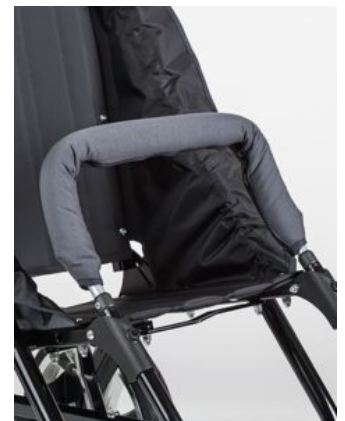

Kit d'anclatge Zip

Barra davantera amb funda Zip