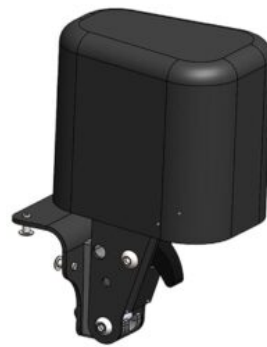

La placa de reposapiés es de ángulo ajustable y sin necesidad de desmontar para el plegado. Zip® también se puede plegar incluso con la capota opcional.

Varios accesorios sofisticados dan la oportunidad de personalizar este buggy de acuerdo con la necesidad de cada usuario.

Antivuelco Zip

Extensión de inclinación Zip

PivotFit Bodypoint

Cinchas de tobillo Ankle Huggers Bodypoint

Cinturón pélvico 2 puntos Bodypoint

Cinturón pélvico 4 puntos Bodypoint

Tapizado respaldo confort Zip

Tapizado asiento confort Zip

**Ruedas Zip
*Required**

Freno de mano Zip

Kit de anclaje Zip

Reposacabezas Zip

Taco abductor abatible y extraíble Zip

Cinturón 5 puntos Zip

Barra delantera con funda Zip

Mesa terapéutica Zip

Saco de invierno Zip

Capa de impermeable Zip

**Capota con capa impermeable
Zip**

Buggy Board Zip

Sombrilla Zip

Bolso color negro Zip

Bolsa transporte Zip