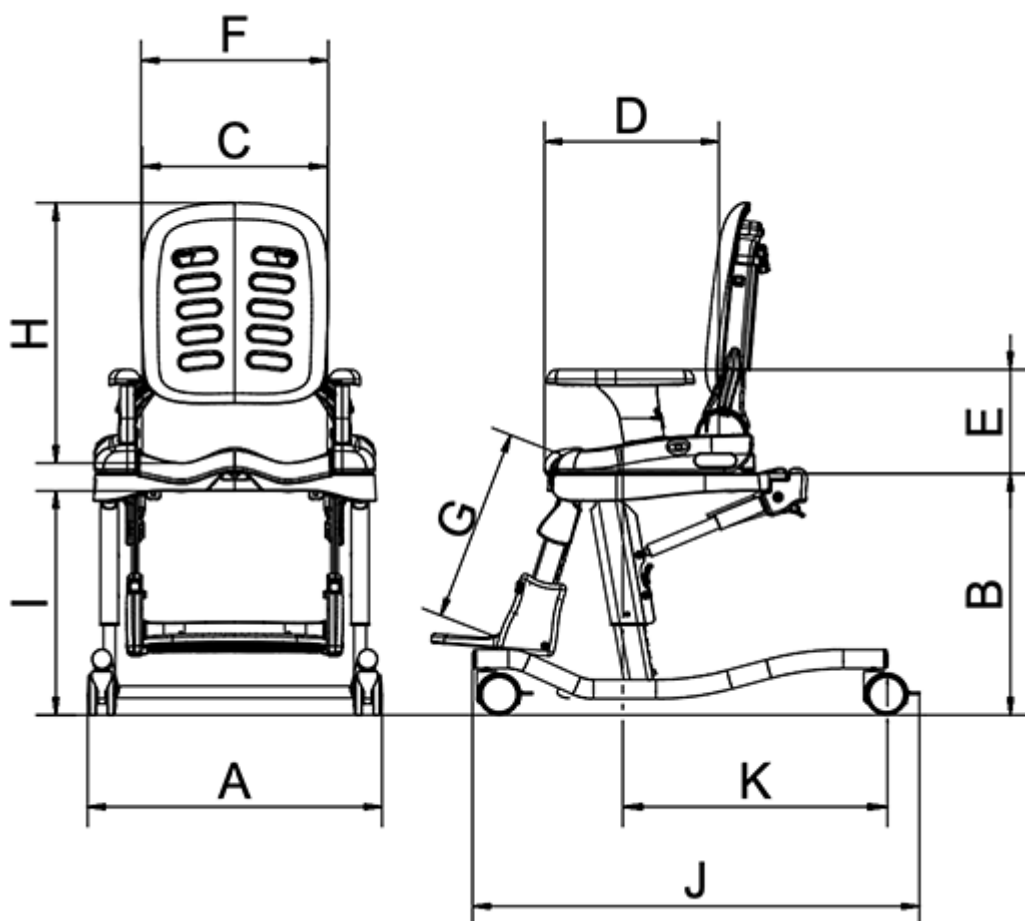

- En el wc amb barres de muntatge.
- Sobre el wc amb base mòvil o fixe.
- Fora del wc amb base mòvil o fixa i cubeta.
- Per a la banyera o ducha amb base.

Caract. i Especi.

- Seient i respatllet amb cinturó
- Reclinable
- Ús com a cadira de dutxa o bastidor independent
- Pes lleuger

Mesures

QUADRE DE MESURES (Longitud en cm i pes en Kg)

			PETIT	MITJÀ	GRAN
A	Amplada	Base mòbil	53	53	57
		Base fixa	51	51	53
		Base de transferència i cura	67	67	71
B	Alçada del asiento	Base mòbil	39-55	39-55	44-58
		Base fixa	33-43	36-44	38-48
		Base de transferència i cura	51-78	51-78	51-78
C	Amplada del seient*	20/25/30	25/30/36	33/38/43	
D	Profunditat del seient	20-28	29-37	37-44	
E	Alçada del reposabraços	13,5	17	20	
F	Ample de respatlles	29	34	41	
G	Alçada reposapeus	22-34	27-39	37-44	
H	Alçada del respatlles	42	50	62	
I	Alçada de vàter màx. (de pas)	Base mòbil	52	52	52,5
		Base fixa	38	38	42