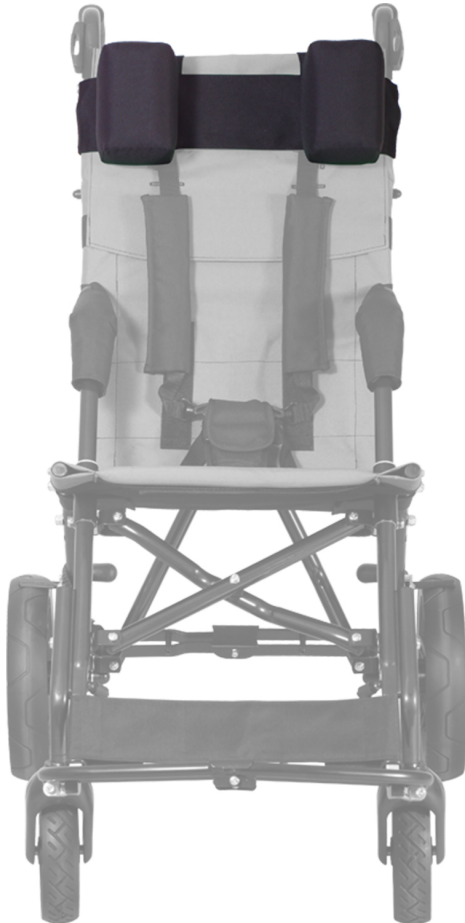

## Reposacaps ajustable Corzo/Corzino

### Models i talles

- RPRB002UN      Reposacaps ajustable Corzo/Corzino - Talla única