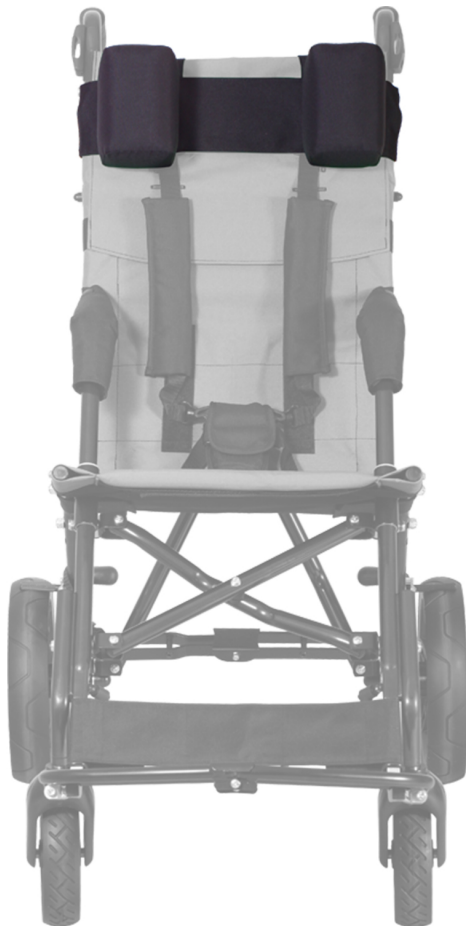

## Reposacaps ajustable Corzo/Corzino

### Models i talles

- RPRB002UN      Reposacaps ajustable Corzo/Corzino - Talla única