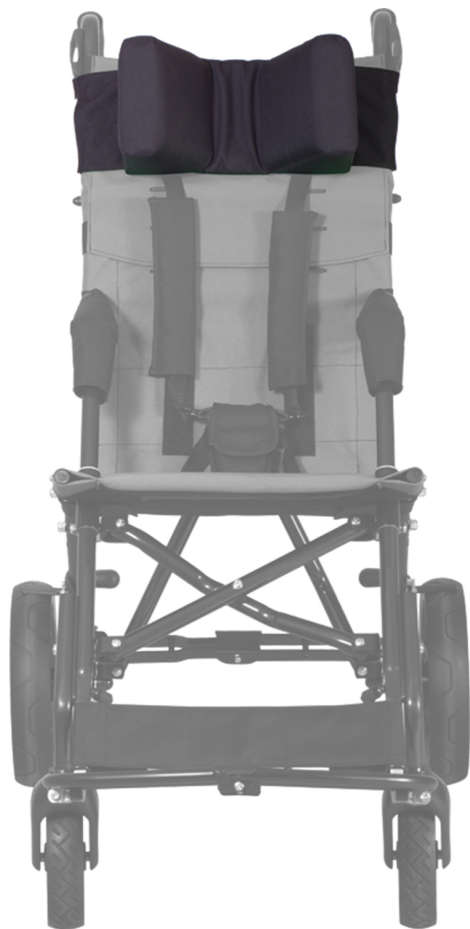

Reposacabezas en forma de «U» Corzo/Corzino

Modelos y tallas

- RP'RB013M0 Reposacabezas en forma de "U" Corzo/Corzino - Talla 30, 34
- RPRB013L0 Reposacabezas en forma de "U" Corzo/Corzino - Talla 38, 42