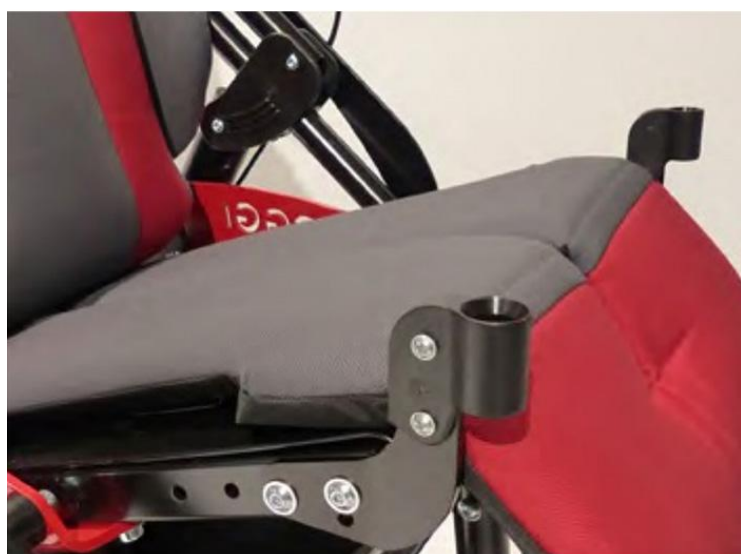

Suport per a barra o taula terapèutica Hoggi

El suport és necessari per adaptar una barra o la taula terapèutica.

Models i talles

- HO-3211-2201 Suport per a barra o taula terapèutica - Duro & Duro Cross - Talla única