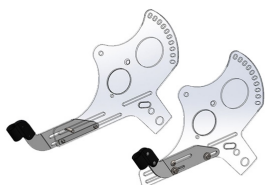

# Soporte para barra o mesa terapéutica Hoggi

El soporte es necesario para adaptar una barra o la mesa terapéutica.

## Modelos y tallas

- HO-3232-2201 Soporte para barra o mesa terapéutica - Bingo - Talla única
- HO-3211-2201 Soporte para barra o mesa terapéutica - Duro & Duro Cross - Talla única