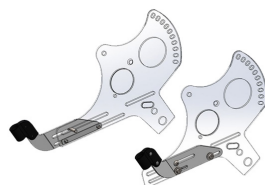

# Soporte para barra o mesa terapéutica Hoggi

El soporte es necesario para adaptar una barra o la mesa terapéutica.

## Modelos y tallas

- HO-3232-2201 Soporte para barra o mesa terapéutica - Bingo - Talla única
- HO-3211-2201 Soporte para barra o mesa terapéutica - Duro & Duro Cross - Talla única