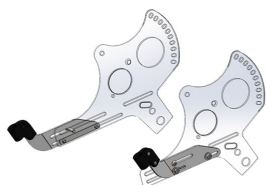

# Soporte para barra o mesa terapéutica Hoggi

El soporte es necesario para adaptar una barra o la mesa terapéutica.

## Modelos y tallas

- HO-3232-2201 Soporte para barra o mesa terapéutica - Bingo - Talla única
- HO-3211-2201 Soporte para barra o mesa terapéutica - Duro & Duro Cross - Talla única