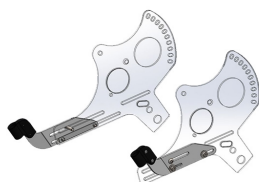

# Soporte para barra o mesa terapéutica Hoggi

El soporte es necesario para adaptar una barra o la mesa terapéutica.

## Modelos y tallas

- HO-3232-2201 Soporte para barra o mesa terapéutica - Bingo - Talla única
- HO-3211-2201 Soporte para barra o mesa terapéutica - Duro & Duro Cross - Talla única