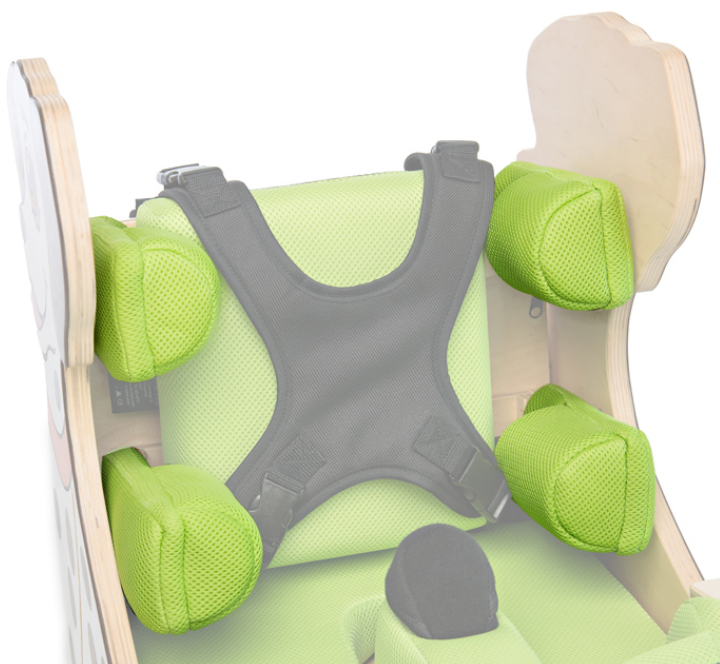

Controles laterales ajustables Zebra

Modelos y tallas

- AK-ZBI109 Controles laterales ajustables Zebra - Talla única