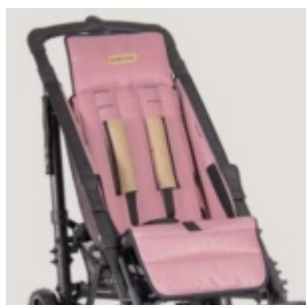

Piper

CÒMODE I LLEUGER

El **buggy Piper** està dissenyat per al **passeig** de nens amb necessitats especials. El **xassís** és **completament plegable**, a més de molt **lleuger**.

El cotxet disposa de respalller reclinable, reposa cames ajustable, rodes massisses de 175/225 mm, i reposapeus extraïble i ajustable. També incorpora el cinturó de 5 punts, que es pot posicionar a diferents altures, per proporcionar la **màxima seguretat** i **comoditat** a l'usuari.

Caract. i Especi.

- Respatller reclinable.
- Reposapeus ajustable.
- Cotxet plegable molt compacte.
- Empunyadura plegable d'una peça.
- Capacitat de càrrega fins a 50 kg.
- Reposa cames elevable.

Mesures

ALTURA DE RESPATLLER	68
PROFUNDITAT DE SEIENT	29
AMPLADA DE SEIENT	26 / 34
LONGITUD REPOSAPÈUS	24-37
ANGLE RESPATLLER	90º-125º
BASCULACIÓ	25º
LONGITUD TOTAL	108
AMPLADA TOTAL	59
ALTURA TOTAL AMB EMPUNYADURA	100
PES	14,5
CÀRREGA MÀXIMA	50
LLARG TOTAL PLEGAT	102
AMPLE TOTAL PLEGAT	33
ALTURA TOTAL PLEGAT	28

Models i talles

- PIC34PYYY Buggy Piper - Talla única

Colors

Verd (estàndard)

Rosa (estàndard)

Gris-negre (estàndard)

Blau (sota comanda)

Gris alfabet (sota comanda)