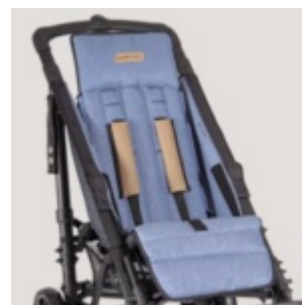

Piper

CÒMODE I LLEUGER

El **buggy Piper** està dissenyat per al **passeig** de nens amb necessitats especials. El **xassís** és **completament plegable**, a més de molt **lleuger**.

El cotxet disposa de respalller reclinable, reposa cames ajustable, rodes massisses de 175/225 mm, i reposapeus extraïble i ajustable. També incorpora el cinturó de 5 punts, que es pot posicionar a diferents altures, per proporcionar la **màxima seguretat** i **comoditat** a l'usuari.

Caract. i Especi.

- Respatller reclinable.
- Reposapeus ajustable.
- Cotxet plegable molt compacte.
- Empunyadura plegable d'una peça.
- Capacitat de càrrega fins a 50 kg.
- Reposa cames elevable.

Mesures

Models i talles

- PIC34PYYY Buggy Piper - Talla única

Colors

Verd (estàndard)

Rosa (estàndard)

Gris-negre (estàndard)

Blau (sota comanda)

Gris alfabet (sota comanda)