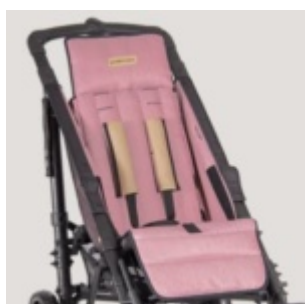

Rosa (estándar)