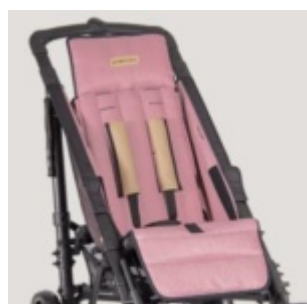

Piper

CÓMODO Y LIGERO

El **buggy Piper** está diseñado para el **paseo** de niños con necesidades especiales. El **chasis** es **completamente plegable**, además de muy **ligero**.

Este cochecito dispone de respaldo reclinable, reposapiernas ajustable en ángulo independiente del reposapiés, ruedas macizas de 175/225 mm, y reposapiés extraíble y ajustable.

También incorpora el cinturón de 5 puntos, que se puede posicionar a distintas alturas, para proporcionar la **máxima seguridad y comodidad** al usuario.

Caract. y Espec.

- Respaldo reclinable.
- Reposapiés ajustable.
- Cochecito plegable muy compacto.
- Empuñadura plegable de una pieza.
- Capacidad de carga hasta 50 kg.
- Reposapiernas elevable

Medidas

Medidas en cm y peso en kg.

ALTURA DE RESPALDO	68
PROFUNDIDAD DE ASIENTO	29
ANCHO DE ASIENTO	26 / 34
LONGITUD REPOSAPIÉS	24-37
ÁNGULO RESPALDO	90º-125º
BASCULACIÓN	25º
LONGITUD TOTAL	108
ANCHO TOTAL	59
ALTURA TOTAL CON EMPUÑADURA	100
PESO	14,5
CARGA MÁXIMA	50
LARGO TOTAL PLEGADO	102
ANCHO TOTAL PLEGADO	33
ALTO TOTAL PLEGADO	28

Modelos y tallas

- PIC34PYYY Buggy Piper - Talla única

Colores

Verde (estándar)

Rosa (estándar)

Gris-negro (estándar)

Azul (bajo pedido)

Naranja (bajo pedido)