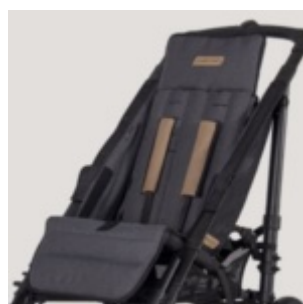

Gris-negro (estándar)