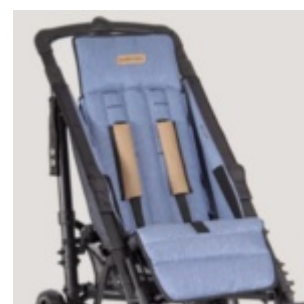

Piper

CÓMODO Y LIGERO

El **buggy Piper** está diseñado para el **paseo** de niños con necesidades especiales. El **chasis** es **completamente plegable**, además de muy **ligero**.

Este cochecito dispone de respaldo reclinable, reposapiernas ajustable en ángulo independiente del reposapiés, ruedas macizas de 175/225 mm, y reposapiés extraíble y ajustable.

También incorpora el cinturón de 5 puntos, que se puede posicionar a distintas alturas, para proporcionar la **máxima seguridad y comodidad** al usuario.

Caract. y Espec.

- Respaldo reclinable.
- Reposapiés ajustable.
- Cochecito plegable muy compacto.
- Empuñadura plegable de una pieza.
- Capacidad de carga hasta 50 kg.
- Reposapiernas elevable

Modelos y tallas

- PIC34PYYY Buggy Piper - Talla única

Colores

Verde (estándar)

Rosa (estándar)

Gris-negro (estándar)

Azul (bajo pedido)

Naranja (bajo pedido)