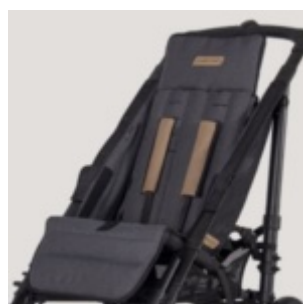

Piper

CÓMODO Y LIGERO

El **buggy Piper** está diseñado para el **paseo** de niños con necesidades especiales. El **chasis** es **completamente plegable**, además de muy **ligero**.

Este cochecito dispone de respaldo reclinable, reposapiernas ajustable en ángulo independiente del reposapiés, ruedas macizas de 175/225 mm, y reposapiés extraíble y ajustable.

También incorpora el cinturón de 5 puntos, que se puede posicionar a distintas alturas, para proporcionar la **máxima seguridad y comodidad** al usuario.

Caract. y Espec.

- Respaldo reclinable.
- Reposapiés ajustable.
- Cochecito plegable muy compacto.
- Empuñadura plegable de una pieza.
- Capacidad de carga hasta 50 kg.
- Reposapiernas elevable

Modelos y tallas

- PIC34PYYY Buggy Piper - Talla única

Colores

Verde (estándar)

Rosa (estándar)

Gris-negro (estándar)

Azul (bajo pedido)

Naranja (bajo pedido)

Accesorios

Headloft

Elevador reposapiés Piper

Capota Piper

Reductor integral de asiento Piper

Acolchados reducción anchura de asiento (par)

Reposacabezas Piper

Saco de verano Piper