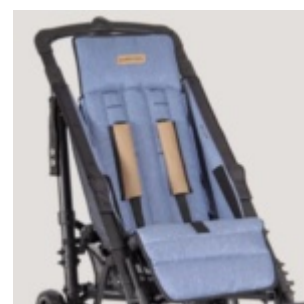

Azul (bajo pedido)