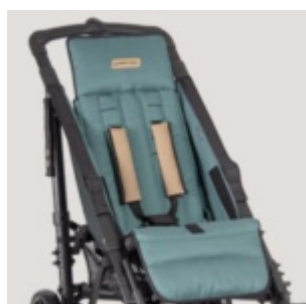

Caract. y Espec.

- Respaldo reclinable.
- Reposapiés ajustable.
- Cochecito plegable muy compacto.
- Empuñadura plegable de una pieza.
- Capacidad de carga hasta 50 kg.
- Reposapiernas elevable

Medidas

Medidas en cm y peso en kg.

ALTURA DE RESPALDO	68
PROFUNDIDAD DE ASIENTO	29
ANCHO DE ASIENTO	26 / 34
LONGITUD REPOSAPIÉS	24-37
ÁNGULO RESPALDO	90º-125º
BASCULACIÓN	25º
LONGITUD TOTAL	108
ANCHO TOTAL	59
ALTURA TOTAL CON EMPUÑADURA	100
PESO	14,5
CARGA MÁXIMA	50
LARGO TOTAL PLEGADO	102
ANCHO TOTAL PLEGADO	33
ALTO TOTAL PLEGADO	28

Modelos y tallas

- PIC34PYYY Buggy Piper - Talla única

Colores

Verde (estándar)