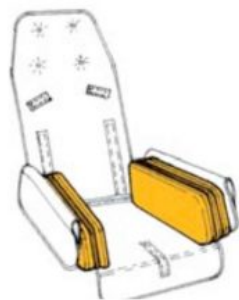

## Accessoris

Headloft

PivotFit Bodypoint

Cinturó pèlvic 2 punts  
Bodypoint

Encoixinat reducció seient  
Patron

Reposacaps en forma de "U"  
Patron

Suports laterals Patron

Tac abductor Patron

Taula Patron

**Capota Classic Patron**

**Extensió protector lateral Patron**

**Sac d'hivern Patron**

**Capa impermeable (només amb capota) Patron**

**Cistella de roba Patron**

**Cistella HD (roba alta densitat) Patron**