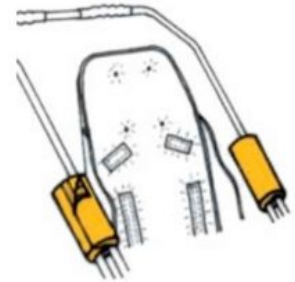

## Accessoris

Headloft

PivotFit Bodypoint

Cinturó pèlvic 2 punts  
Bodypoint

Encoixinat reducció seient  
Patron

Reposacaps en forma de "U"  
Patron

Suports laterals Patron

Tac abductor Patron

Taula Patron

**Capota Classic Patron**

**Extensió protector lateral Patron**

**Sac d'hivern Patron**

**Capa impermeable (només amb capota) Patron**

**Cistella de roba Patron**

**Cistella HD (roba alta densitat) Patron**

**Bossa Patron**

**Protectors de barres Patron**