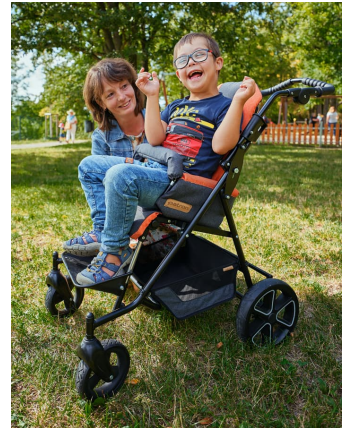

# Ben Plus & Ben Xcountry

EFFECTIU

**Ideal per a nens amb necessitats posturals lleus, el cotxet Ben Plus és està equipat amb una base totalment plegable i és molt fàcil de manejar i molt còmode de traslladar, degut al baix pes dels tubs.**

A més, la versió **Ben Xcountry** incorpora unes rodes més grans (davanteres de 200 mm i posteriors de 395 mm) **per donar solució a tot tipus de situacions a l'aire lliure.**

Els seus tres punts de basculació, els reposapeus ajustables en altura i la reclinació fan que sigui un **cotxet indicat per a usuaris amb necessitats de canvis posturals constants.**

**Ben Plus està disponible en 4 talles i Ben Xcountry en 2,** i tots dos models disposen d'una àmplia gamma d'accessoris per poder personalitzar el cotxet a cada usuari i necessitat. Tota la gama compleix amb tots els requisits higièncis, tècnics i de seguretat.

## Caract. i Especi.

- Xassís plegable i lleuger
- Respatller reclinable
- Basculació per punts 17º/20º/23º
- Reposapeus regulable en altura i angle
- Rodes davanteres massisses de 175 (Ben Plus) i 200 (Ben Xcountry)
- Rodes del darrere massisses de 265 (Ben Plus) i 395 (Ben Xcountry)
- Tapissaria extraïble i rentable
- Fre de peu
- Arc davanter de sèrie