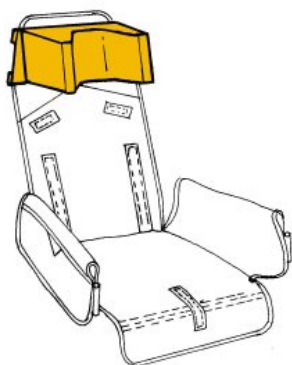

## Accessoris

Headloft

PivotFit Bodypoint

Cinturó pèlvic 2 punts  
Bodypoint

Encoixinat reducció seient  
Patron

Reposacaps en forma de "U"  
Patron

Suports laterals Patron

Tac abductor Patron

Taula Patron

**Capota Classic Patron**

**Extensió protector lateral Patron**

**Sac d'hivern Patron**

**Capa impermeable (només amb capota) Patron**

**Cistella de roba Patron**

**Cistella HD (roba alta densitat) Patron**