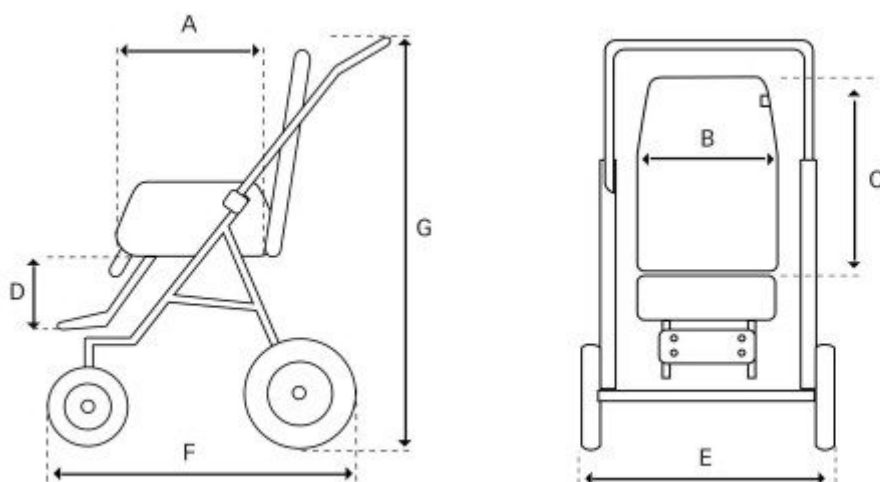

A més, la versió **Jacko Xcountry** incorpora unes rodes més grans (davanteres de 200 mm i posteriors de 395 mm) **per donar solució a tot tipus de situacions a l'aire lliure.**

És de fàcil maneig, tamany molt compacte, amb un xassis lleuger i completament plegable.

Jacko està disponible en dues talles.

Caract. i Especi.

- Respatller reclinable
- Altura reposapeus regulable
- Angle plataforma per els peus regulable
- Barra de seguretat desmuntable amb funda
- Tapisseria amb protecció lateral
- Altura regulable del manillar ergonòmic

Mesures

MIDES JACKO

QUADRE DE MESURES (longitud en cm i pes en kg)

*** Mesures clau: profunditat de seient y altura de respatller**

(La mesura clau és una referència d'aproximació, és necessari comparar totes les altres)

LONGITUD PLEGAT	88	94
AMPLADA PLEGAT	59	63
ALTURA PLEGAT	36	36
CÀRREGA MÀXIMA	40	50
PES	18	19,5

MIDES JACKO XCOUNTRY

QUADRE DE MESURES (longitud en cm i pes en kg)

*** Mesures clau: profunditat de seient y altura de respatller**