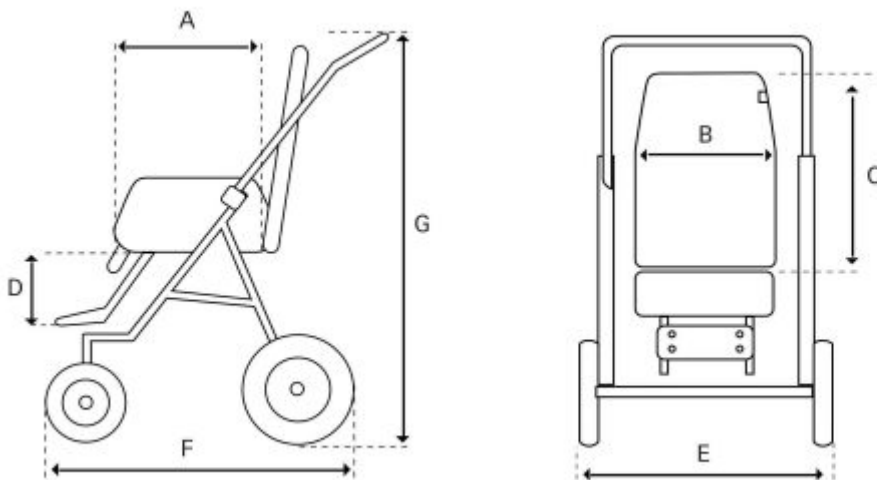

Además, la versión Jacko Xcountry incorpora unas ruedas más grandes (delanteras de 200 mm y traseras de 395 mm) para dar solución a todo tipo de situaciones al aire libre.

Es de fácil manejo, tamaño muy compacto, con un chasis ligero, y completamente plegable.

Jacko está disponible en dos tallas.

Caract. y Espec.

- Respaldo reclinable
- Altura reposapiés regulable
- Ángulo plataforma para los pies regulable
- Barra de seguridad desmontable con funda
- Tapicería con protección lateral
- Altura regulable del manillar ergonómico

Medidas

MEDIDAS JACKO

CUADRO DE MEDIDAS (longitud en cm y peso en kg)

*** Medidas clave: profundidad de asiento y altura de respaldo**

(La medida clave es una referencia de aproximación, es necesario comparar todas las demás)

FRENO	De pie	De pie
LONGITUD DE PLEGADO	88	94
ANCHURA PLEGADO	59	63
ALTURA PLEGADO	36	36
CARGA MÁXIMA	40	50
PESO	18	19,5

MEDIDAS JACKO XCOUNTRY

CUADRO DE MEDIDAS (longitud en cm y peso en kg)

*** Medidas clave: profundidad de asiento y altura de respaldo**
(La medida clave es una referencia de aproximación, es necesario comparar todas las demás)