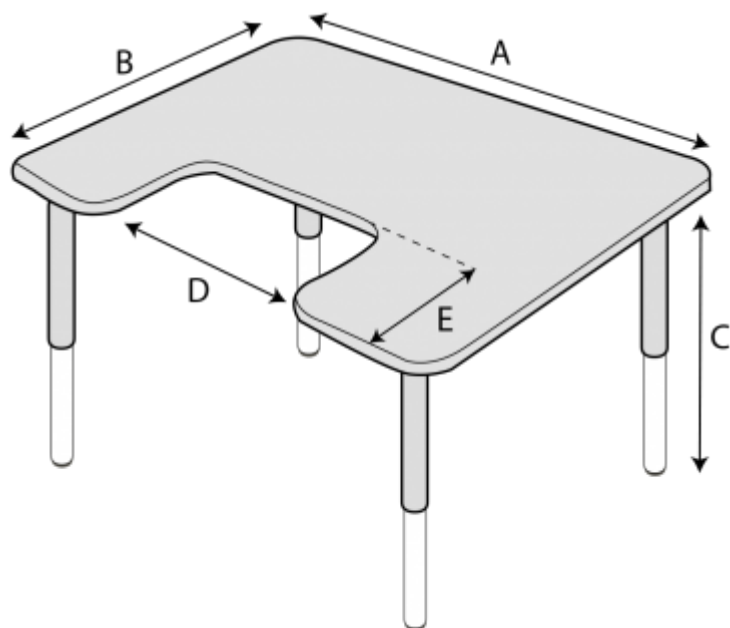

## Joy

COMPLEMENTO PERFECTO

La **Mesa escolar Joy** se puede utilizar con **múltiples sillas terapéuticas**, entre ellas **Kidoo** y **Jordi**.

Es ajustable en altura, fácil de limpiar y muy duradera.

**Disponible en cuatro modelos:**

- Con escotadura.
- Rectangular.
- Inclinable y con escotadura.
- Inclinable y rectangular.

## Medidas

Medidas en cm y peso en kg.

Símbolo	Dimensión	Con escotadura	Rectangular	Inclinable y con escotadura	Inclinable y rectangular
A	Ancho	90	90	90	90
B	Profundidad	60	60	60	60
C	Altura	45 - 73	45 - 73	45 - 73	45 - 73
D	Ancho escotadura	40	-	40	-
E	Profundidad escotadura	20	-	20	-
	Peso	12,5	13,5	13,5	14,5
	Carga máxima	50	50	30	30
	Rango de ajuste de inclinación	-	-	0 - 30	0 - 30

## Modelos y tallas

- AK-JOY-436/1 Con escotadura - Talla única
- AK-JOY-436/2 Rectangular - Talla única
- AK-JOY-436/3 Inclinable y con escotadura - Talla única
- AK-JOY-436/4 Inclinable y rectangular - Talla única