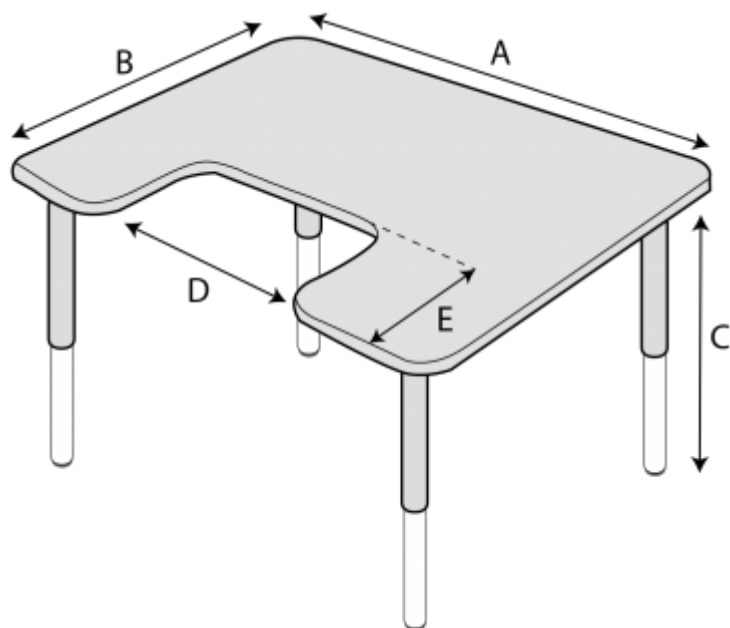

## Joy

**COMPLEMENTO PERFECTO**

La **Mesa escolar Joy** se puede utilizar con **múltiples sillas terapéuticas**, entre ellas **Kidoo** y **Jordi**.

Es ajustable en altura, fácil de limpiar y muy duradera.

**Disponible en cuatro modelos:**

- Con escotadura.
- Rectangular.
- Inclinable y con escotadura.
- Inclinable y rectangular.

## Medidas

Medidas en cm y peso en kg.

| Símbolo | Dimensión                      | Con escotadura | Rectangular | Inclinable y con escotadura | Inclinable y rectangular |
|---------|--------------------------------|----------------|-------------|-----------------------------|--------------------------|
| A       | Ancho                          | 90             | 90          | 90                          | 90                       |
| B       | Profundidad                    | 60             | 60          | 60                          | 60                       |
| C       | Altura                         | 45 - 73        | 45 - 73     | 45 - 73                     | 45 - 73                  |
| D       | Ancho escotadura               | 40             | -           | 40                          | -                        |
| E       | Profundidad escotadura         | 20             | -           | 20                          | -                        |
|         | Peso                           | 12,5           | 13,5        | 13,5                        | 14,5                     |
|         | Carga máxima                   | 50             | 50          | 30                          | 30                       |
|         | Rango de ajuste de inclinación | -              | -           | 0 - 30                      | 0 - 30                   |

## Modelos y tallas

- AK-JOY-436/1 Con escotadura - Talla única
- AK-JOY-436/2 Rectangular - Talla única
- AK-JOY-436/3 Inclinable y con escotadura - Talla única
- AK-JOY-436/4 Inclinable y rectangular - Talla única