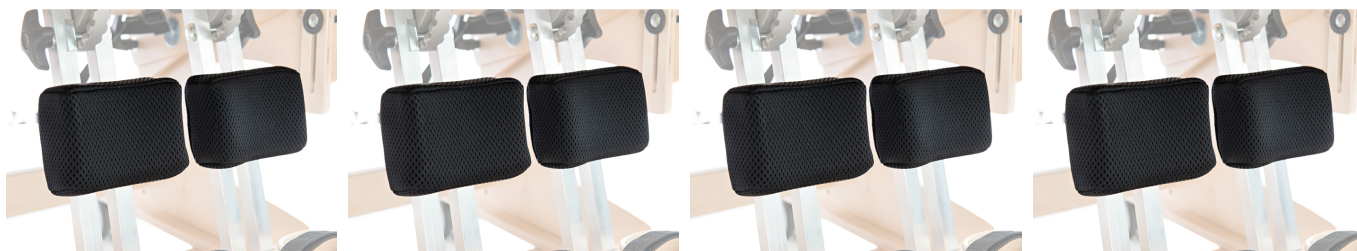

Soportes acolchados para pantorrillas Dalmatian

Modelos y tallas

- AK-DMI106 Soportes acolchados para pantorrillas Dalmatian - Talla única