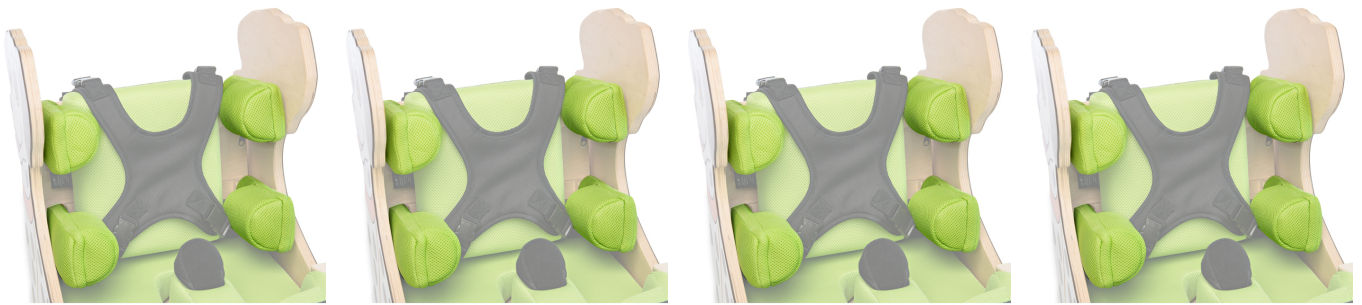

Soportes laterales ajustables Dalmatian

Modelos y tallas

- AK-DMI109 Soportes laterales ajustables Dalmatian - Talla única