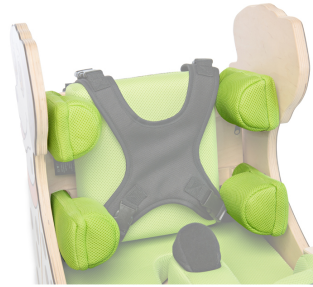

Soportes laterales ajustables Dalmatian

Modelos y tallas

- AK-DMI109 Soportes laterales ajustables Dalmatian - Talla única