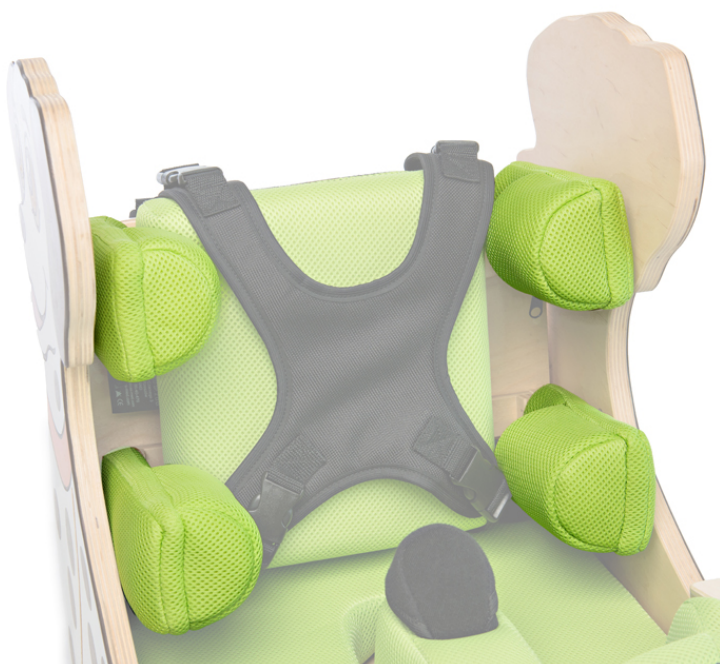

Soportes laterales ajustables Dalmatian

Modelos y tallas

- AK-DMI109 Soportes laterales ajustables Dalmatian - Talla única